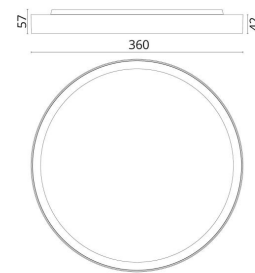

Disc 360

Disc 360 Sort 2600lm 4000K Ra>80 Faseavsnitt

El-nummer: 3080472
EAN: 7021986062212
SG artikkelnr: 606221

Elektrisk

System effekt (W): 21W
Spenning: 220-240V
Frekvens (Hz): 50/60Hz
Maks. armaturer per sikring: B10: 19, B16: 30, C10: 31, C16: 51

Materialer og overflater

Materiale: Aluminium
Farge: Sort
Avskjermingens materiale: Akryl (PMMA)

Montering/Tilkobling

Montering: Utenpåliggende, Innendørs
Tilkobling: Hurtigklemme

Dimensjoner

Høyde (mm) H: 57
Diameter (mm) D: 360
Vekt (kg) brutto/netto: 2.7 / 2.5

Forpakning

Forpakkingsstørrelse (mm): 375 x 380 x 60

7 0 2 1 9 8 6 0 6 2 2 1 2