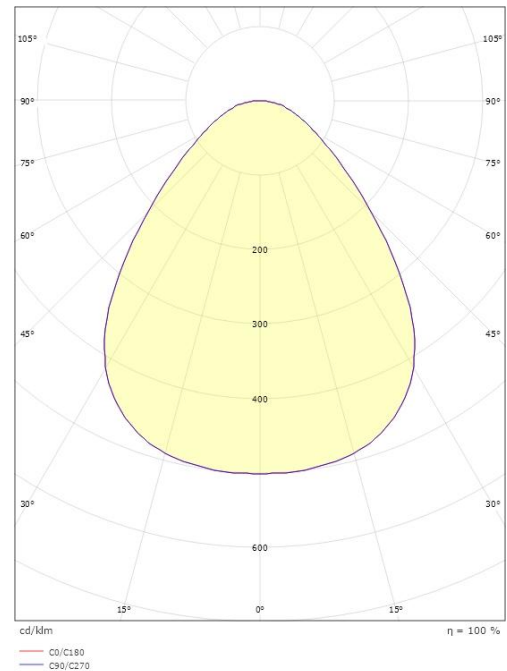

Disc 360

Disc 360 Sort 2600lm 4000K Ra>80 Faseavsnitt

El-nummer: 3080472
EAN: 7021986062212
SG artikkelnr: 606221

Elektrisk

System effekt (W): 21W
Spenning: 220-240V
Frekvens (Hz): 50/60Hz
Maks. armaturer per sikring: B10: 19, B16: 30, C10: 31, C16: 51

Lysteknikk

Type lyskilde: LED
Lyskilde inkludert: Ja
Effektiv lysstrøm (lm): 2600lm
Lysutbytte: 124 lm/W
Farge temperatur: 4000K
Fargegjengivelse (Ra/CRI): Ra>80
MacAdams faktor: SDCM: 3
Levetid: L80/B20>100.000
Levetid: L90>50.000
Lysstråling: Direkte
Optikk: Opalprismatisk
Lysspredning: 85°
UGR: UGR<22
Synlig flimmer (PstLM): 0,09
Stroboskopisk flimmer (SVM): 0,05

Styring

Styring: Faseavsnitt

Beskyttelse

Isolasjonsklasse: Klasse II
IK Klasse: IK10
IP Klasse: IP20

Energi og godkjenning

Inneholder lyskilde med energiklasse: C
Breeam: Oppfyller Hea 01 krav til flimmerfri belysning (In-Use: Hea 05)

Materialer og overflater

Materiale: Aluminium
Farge: Sort
Avskjermingens materiale: Akryl (PMMA)

Montering/Tilkobling

Montering: Utenpåliggende, Innendørs
Tilkobling: Hurtigklemme

Dimensjoner

Høyde (mm) H: 57
Diameter (mm) D: 360
Vekt (kg) brutto/netto: 2.7 / 2.5

Forpakning

Forpakkingsstørrelse (mm): 375 x 380 x 60

7 0 2 1 9 8 6 0 6 2 2 1 2