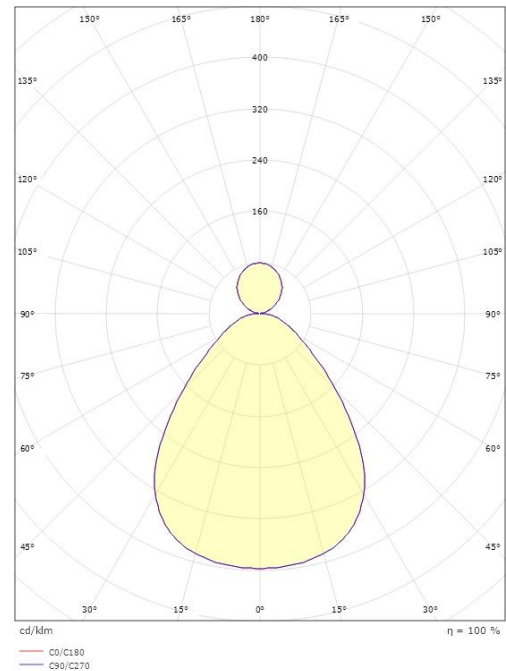

Disc 290 D/I

Disc 290 Sort D/I 1860lm 2700K Ra>80 Faseavsnitt

El-nummer: 3080454
EAN: 7021986062038
SG artikkelnr: 606203

Elektrisk

System effekt (W): 18W
Spenning: 220-240V
Maks. armaturer per sikring: B10: 19, B16: 30, C10: 31, C16: 51

Lysteknikk

Type lyskilde: LED
Effektiv lysstrøm (lm): 1860lm
Lysutbytte: 103 lm/W
Farge temperatur: 2700K
Fargegjengivelse (Ra/CRI): Ra>80
MacAdams faktor: SDCM: 3
Levetid: L80/B20>100.000
Levetid: L90>50.000
Lysstråling: Direkte
Optikk: Opalprismatisk
Lysspredning: 85°
UGR: UGR<22
Synlig flimmer (PstLM): 0,06
Stroboskopisk flimmer (SVM): 0,03

Styring

Styring: Faseavsnitt

Beskyttelse

Isolasjonsklasse: Klasse II
IK Klasse: IK10
IP Klasse: IP20

Energi og godkjenning

Inneholder lyskilde med energiklasse: C/C
Breeam: Oppfyller Hea 01 krav til flimmerfri belysning (In-Use: Hea 05)

Materialer og overflater

Materiale: Aluminium/plast
Farge: Sort
Avskjermingens materiale: Akryl (PMMA)

Montering/Tilkobling

Montering: Utenpåliggende, Innendørs
Tilkobling: Hurtigklemme

Dimensjoner

Høyde (mm) H: 62
Diameter (mm) D: 290
Vekt (kg) brutto/netto: 1.6 / 1.45

Forpakning

Forpakkingsstørrelse (mm): 308 x 303 x 70

7 0 2 1 9 8 6 0 6 2 0 3 8