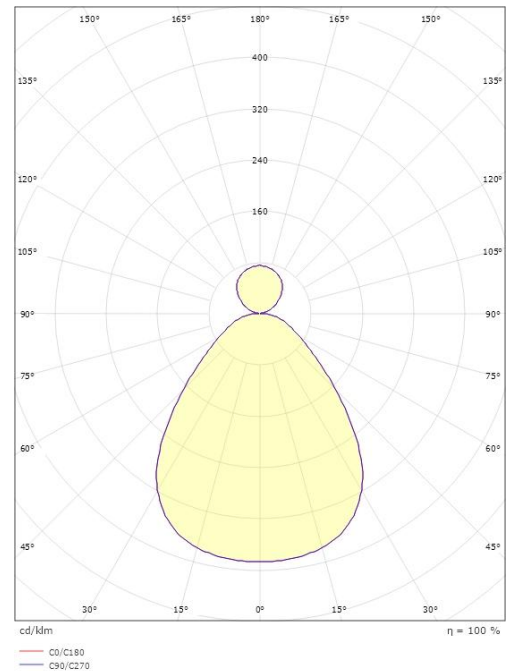

Disc 290 D/I

Disc 290 Hvit D/I 1940lm 2700K Ra>80 Faseavsnitt

El-nummer: 3080453
EAN: 7021986062021
SG artikkelnr: 606202

Elektrisk

System effekt (W): 18W
Spenning: 220-240V
Maks. armaturer per sikring: B10: 19, B16: 30, C10: 31, C16: 51

Materialer og overflater

Materiale: Aluminium/plast
Farge: Hvit
Avskjermingens materiale: Akryl (PMMA)

Montering/Tilkobling

Montering: Utenpåliggende, Innendørs
Tilkobling: Hurtigklemme

Dimensjoner

Høyde (mm) H: 62
Diameter (mm) D: 290
Vekt (kg) brutto/netto: 1.6 / 1.45

Forpakning

Forpakkingsstørrelse (mm): 308 x 303 x 70

7 0 2 1 9 8 6 0 6 2 0 2 1