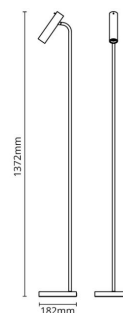

Materialer og overflater

Materiale: Aluminium
Farge: Sort RAL 9004
Avskjermingens materiale: UV-stabilisert polykarbonat

Montering/Tilkobling

Montering: Utenpåliggende, Innendørs

Dimensjoner

Bredde (mm) W: 182
Høyde (mm) H: 1372
Vekt (kg) brutto/netto: 5.75 / 3.6

Forpakning

Forpakkingsstørrelse (mm): 1427 x 210 x 210

7 0 2 1 9 8 3 2 0 8 1 5 6