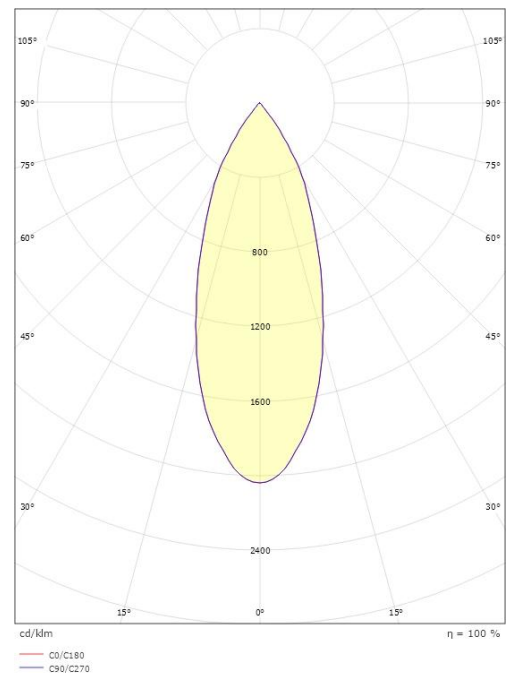

Materialer og overflater

Materiale: Aluminium
Farge: Sort RAL 9004
Avskjermingens materiale: UV-stabilisert polykarbonat

Montering/Tilkobling

Montering: Utenpåliggende, Innendørs

Dimensjoner

Bredde (mm) W: 182
Høyde (mm) H: 1372
Vekt (kg) brutto/netto: 5.75 / 3.6

Forpakning

Forpakkingsstørrelse (mm): 1427 x 210 x 210

7 0 2 1 9 8 3 2 0 8 1 5 6