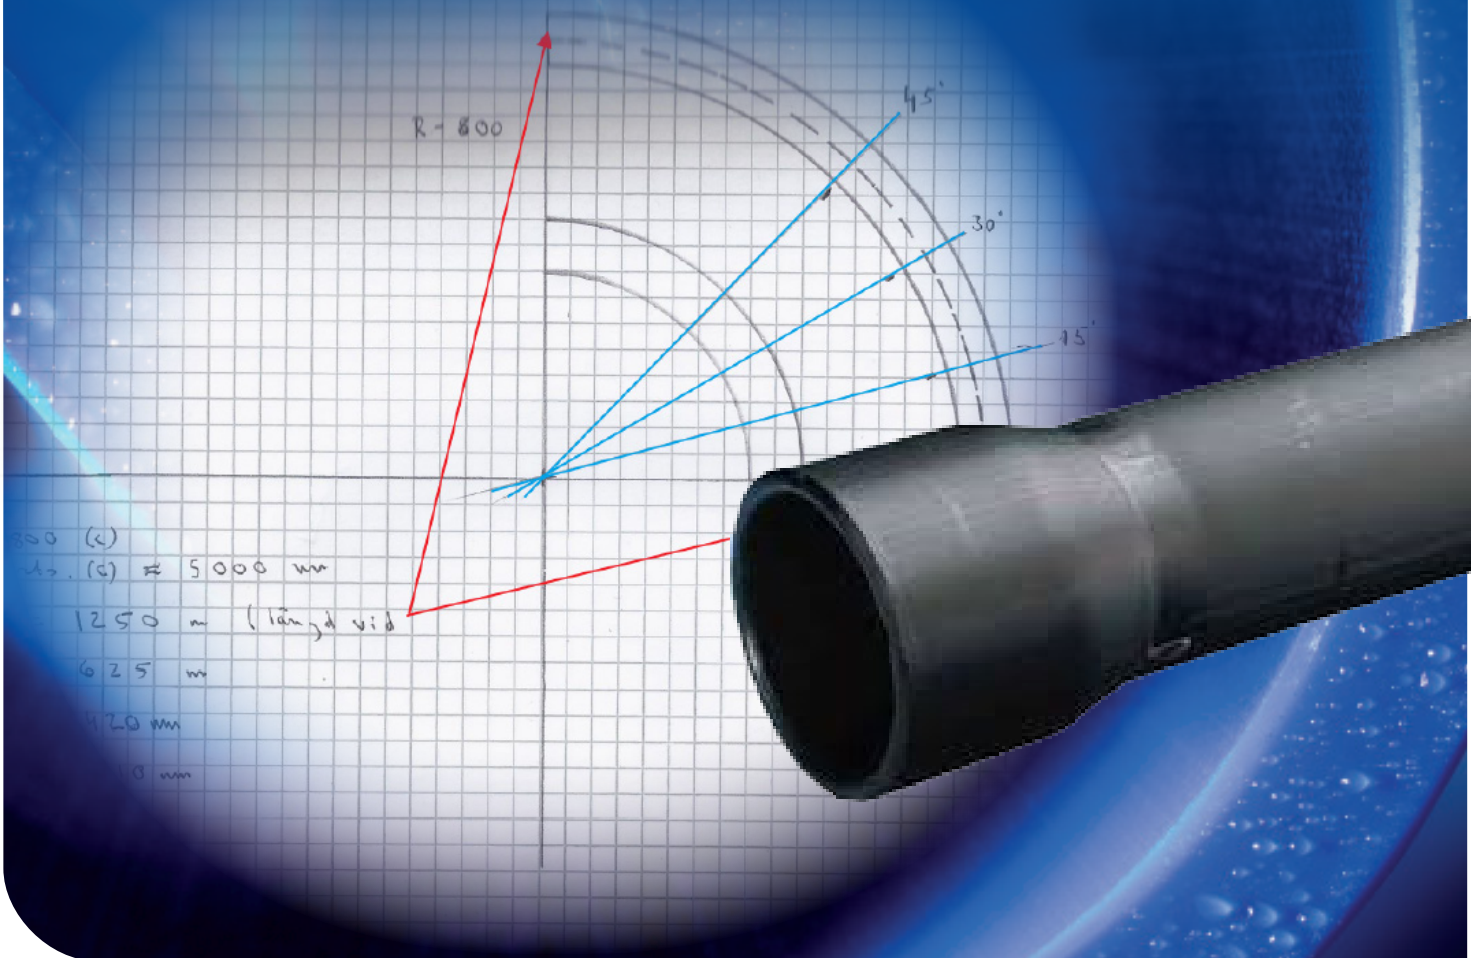

CONNECT TO BETTER

Wavin

Forsterkede kabelrør

PE Kabelrør SN64, bergfeste og kabelbend

Wavins forsterkede sorte PE kabelrør SN64 kan legges rett på bakken. Rørene er meget godt egnet for bruk på steder hvor strøm- og fiberkabler kommer opp av sjøvann eller ferskvann. Det tykke PE materialet vil da beskytte rørene inni.

Som tillegg til 6 m lange rør fås bergfester og kabelbend. Feste for slette rør, type BE, på f.eks. fjell. Bergfestene er produsert i galvanisert jern. **Borrhull for å feste skal borres med 22mm borrhull diameter.**

Wavins PE kabelrør er optimale til bruk for all slags kabelføring, og legges i bakken for å beskytte for strøm og fibernett (FTTH). Wavin leverer et komplett sortiment av glatte, korrugerte og dobbeltveggede kabelrør, med en dokumentert levetid på over 50 år.