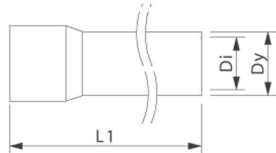

Wavin er en av Nordens største produsenter av kabelrørssystemer. En løpende utvikling, samt mange års erfaring har gitt et sterkt og komplett program for kabelvern. I kraft av rørens materialeegenskaper tåler de slag og støt, varme og kulde. De er resistente ovenfor de fleste kjemikalier og aggressive væsker. Rørene veier lite og er lette å håndtere under lagring, transport og installasjon.

Wavins PE kabelrør er optimale til bruk for all slags kabelføring, og legges i bakken for å beskytte for strøm og fibernett (FTTH). Wavin leverer et komplett sortiment av glatte, korrugerte og dobbeltveggede kabelrør, med en dokumentert levetid på over 50 år.

PE Kabelrør SN64

Bergfeste

Kabelbend