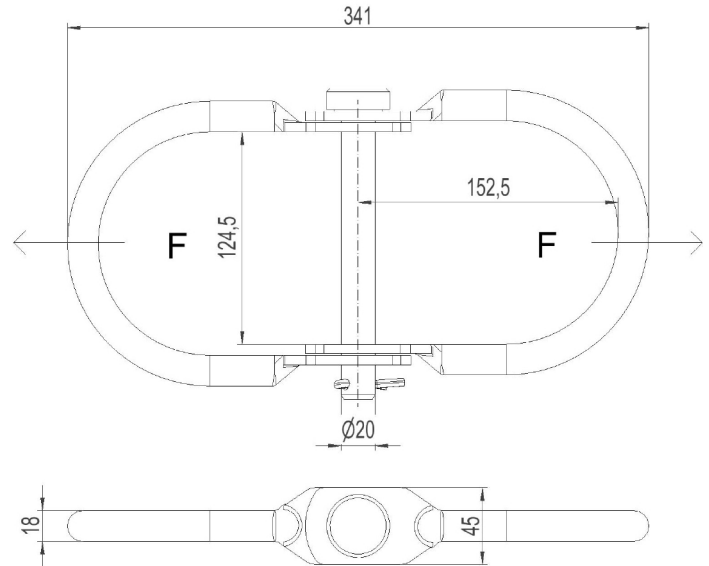

2836864 - Fasefeste B120TA

Beskrivelse	Fasefeste bøyler tosidig. Passer for travers P2, bredde 120. Leveres i sett på 3stk.
Enhet	SETT
Vekt	6,8 kg
Materiale	Stål, varmforsinket
Bruddgrense (statisk)	110kN