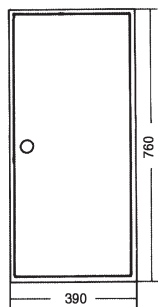

**Boliginstallasjonsskap og målerskap
B-I 7639**

760 x 390 x 210 mm
B-I 7639 SKAP - 1728028

Tilleggsutstyr:

	Type	EL.nr.
	B-P 7630 INNSAT	1728029
	MS-10mm²/2P	1728006
	MS-10mm²/3P	1728000
	MS-10mm²/4P	1728001
	MS-10mm²/1P + N	1727998
	MS-Kl.2-10mm²/3P	1728007
	MS-16mm²/3P	1727997
	MS-16mm²/4P	1727996

Tekniskinformasjon:

Svekkinger i topp og bunn:
2 x 50/40 mm, 1 x 40/32 mm, 2 x 25 mm
2 x 20 mm, 14 x 16 mm
m/membrannipler

B-I skap
- IP2XC, dekket utførelse
- 210 mm dybde
- Vrider, eventuelt lås i dør
- Valgfri dørhengsling
for høyre eller venstre

Tekniske data: B-i skap

Materiale	Sintexplate (stålplate, sinkbelagt)
Beskyttelsesgrad:	IP2XC, dekket utførelse
Overflatebehandling:	Jernfosfat og epoxybelagt. Miljølakk
Farge:	Hvit ref. RAL 9016
Dybde:	210 mm (gjelder alle skap)
Dørhengsling:	Valgfri, høyre/venstre
Montasje:	Utenpå eller innfelt/innmontert i vegg (ikke innstøpning)
Sammenbygning:	Svekkinger i siden for kabelgjennomføring sideveis
Montasjebro:	Normskinne 35 mm, DIN-46277
Målerfelt:	I henhold til OLV standard
Dørlås:	Vrider, eventuell lås
Godkjenning:	Etter EN 60439-1 og 3