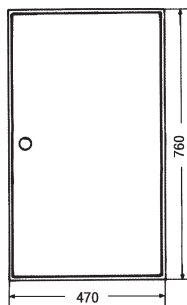

**Boliginstallasjonsskap og målerskap
B-I 7647 m/innsats 61 mod.**

760 x 470 x 210 mm
BI-7647 BOLIGINS - 1728010

Tilleggsutstyr:

	Type	EL.nr.
	MS-10mm ² /2P	1728006
	MS-10mm ² /3P	1728000
	MS-10mm ² /4P	1728001
	MS-10mm ² /1P + N	1727998
	MS-KI.2-10mm ² /3P	1728007
	MS-16mm ² /3P	1727997
	MS-16mm ² /4P	1727996
	VS/3-125/10	1654959

Tekniskinformasjon:

Svekkinger i topp og bunn:
2 x 50/40 mm, 1 x 40/32 mm, 2 x 25 mm
2 x 20 mm, 20 x 16 mm m/membrannipler
Kompl. m/innsats for 61 moduler

B-I skap
- IP2XC, dekket utførelse
- 210 mm dybde
- Vrider, eventuelt lås i dør
- Valgfri dørhengsling
for høyre eller venstre

Tekniske data: B-i skap

Materiale	Sintexplate (stålplate, sinkbelagt)
Beskyttelsesgrad:	IP2XC, dekket utførelse
Overflatebehandling:	Jernfosfat og epoxybelagt. Miljølakk
Farge:	Hvit ref. RAL 9016
Dybde:	210 mm (gjelder alle skap)
Dørhengsling:	Valgfri, høyre/venstre
Montasje:	Utenpå eller innfelt/innmontert i vegg (ikke innstøpning)
Sammenbygning:	Svekkinger i siden for kabelgjennomføring sideveis
Montasjebro:	Normskinne 35 mm, DIN-46277
Målerfelt:	I henhold til OLV standard
Dørlås:	Vrider, eventuell lås
Godkjenning:	Etter EN 60439-1 og 3