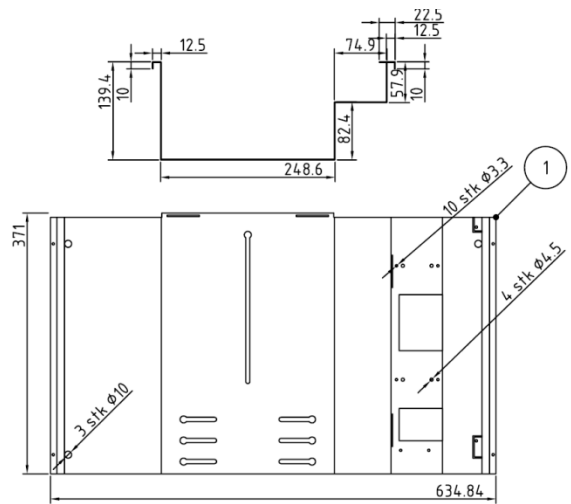

Rehabiliteringsinnsatser

Målerbrett innsats 2X4 moduler for E-skap

El.nr./Type:
1727904 / RI-M-D/E

Beskrivelse:
Målerbrettinnsats tilpasset
1 og 2 rader innsatser.

Teknisk informasjon

Miljøbilde