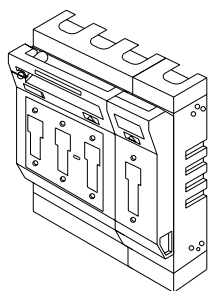

**4-pol.sikringslastskillebrytere type LTL...160A, 250 A.  
4-polet m/bunnfeste (grå)**

Tilkobling på 10mm bolt for kabelsko  
LTL1-4/9/G/1xTM1 - 1690077

**Tekniskinformasjon:**

250 A 690 V gr.1  
Leveres standard med 10mm bolt med mulighet for bytte til P-klemmer eller S-klemmer.

Alle bryterne leveres med «luke# for spenningsmåling føre og etter patronen. Alle bryterne leveres komplett med skillekniv i N-pol. for å tilfredstille forskriftens/normens krav til inn og utkobling. (NEK-400, 473.3.3)  
Bryterne er i halogenfritt materiale.