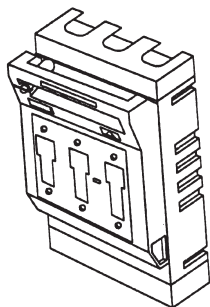

**Sikringslastskillebrytere type LTL...630 A, LTL...1250/1500/1600 A
3-polet m/bunnfeste**

Tilkobling på 10 mm bolt for kabelsko (uten «Q#)

LTL3-3/9G - 1690028

Tekniskinformasjon:

630 A 690 V ~ gr. 3
Standard bryter uten Q er grå
Bryter med «Q# er sort

Alle brytere leveres med "luke" for spenningsmåling føre og etter patronen (ikke 1250/1500/1600 A)
Standard brytere leveres uten "Q". (Ikke 1250/1500/1600 A). De andre leveres i personsikker utførelse type "Q", for høy innkoblingsevne mot stor