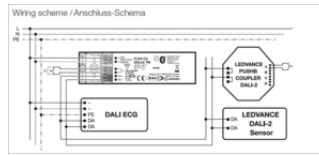

Maks. antall tilkoblede drivere	32
Idriftsettelses App	App (Android/iOS)
Lysstyringsverktøy App	App (Android/iOS)
Grupper	4

MULIGHETER

Dimbar	Nei
Dimmingsgrensesnitt	DALI-2
Antall styreutganger	1
Installasjons type	Armaturingtegrering/Uavhengig montering

SERTIFIKATER & STANDARDER

Godkjenningsmerke - godkjenning	CE
Beskyttelsesklasse	II
Beskyttelses type	IP20

Utstyr/tilbehør

– App for iOS og Android tilgjengelig gratis i appbutikken

NEDLASTNINGER

	Dokumenter og sertifikater	Dokumentnavn
	User Instruction / Safety Instructions	FLEX CU DALI 2 TW
	User Instruction / Safety Instructions	FLEX CU DALI-2 TW
	Legal information	Informationstext 18 Abs 4 ElektroG
	Declarations of conformity	FLEX CU DALI-2 TW

LOGISTIKK INFORMASJON

Produktkode	Forpakkings enhet (stk/enhet)	Dimensjoner (lengde x bredde x høyde)	Bruttovekt	Volum
4058075843844	Folding box 1	160 mm x 35 mm x 40 mm	77.00 g	0.22 dm³
4058075843851	Shipping box 25	223 mm x 197 mm x 179 mm	2037.00 g	7.86 dm³

Den nevnte produktkoden beskriver den minste enheten som kan bestilles. En kartong kan inneholde ett eller flere enkeltprodukter. Når du legger inn en bestilling, vennligst oppgi antall kartonger som ønskes.

Ytterligere katalog informasjon

Referanser / Linker

– For aktuell informasjon se www.ledvance.com/light-management-systems

ANSVARFRASKRIVELSE

Endres uten varsel. Sørg alltid for å bruke den nyeste versjonen.