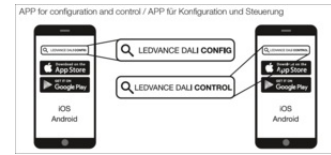

Maks. antall tilkoblede drivere	32
Idriftsettelses App	App (Android/iOS)
Lysstyringsverktøy App	App (Android/iOS)
Grupper	4

MULIGHETER

Dimbar	Nei
Dimmingsgrensesnitt	DALI-2
Antall styreutganger	1
Installasjons type	Armaturingtegrering/Uavhengig montering

SERTIFIKATER & STANDARDER

Godkjenningsmerke - godkjenning	CE
Beskyttelsesklasse	II
Beskyttelses type	IP20

Utstyr/tilbehør

– App for iOS og Android tilgjengelig gratis i appbutikken

NEDLASTNINGER

	Dokumenter og sertifikater	Dokumentnavn
	User Instruction / Safety Instructions	FLEX CU DALI 2 TW
	User Instruction / Safety Instructions	FLEX CU DALI-2 TW
	Legal information	Informationstext 18 Abs 4 ElektroG
	Declarations of conformity	FLEX CU DALI-2 TW

LOGISTIKK INFORMASJON

Produktkode	Forpakkings enhet (stk/enhet)	Dimensjoner (lengde x bredde x høyde)	Bruttovekt	Volum
4058075843844	Folding box 1	160 mm x 35 mm x 40 mm	77.00 g	0.22 dm³
4058075843851	Shipping box 25	223 mm x 197 mm x 179 mm	2037.00 g	7.86 dm³

Den nevnte produktkoden beskriver den minste enheten som kan bestilles. En kartong kan inneholde ett eller flere enkeltprodukter. Når du legger inn en bestilling, vennligst oppgi antall kartonger som ønskes.

Ytterligere katalog informasjon

Referanser / Linker

– For aktuell informasjon se www.ledvance.com/light-management-systems

ANSVARFRASKRIVELSE

Endres uten varsel. Sørg alltid for å bruke den nyeste versjonen.