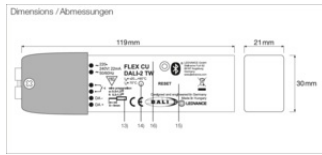

Maks. antall tilkoblede drivere	32
Idriftsettelses App	App (Android/iOS)
Lysstyringsverktøy App	App (Android/iOS)
Grupper	4

MULIGHETER

Dimbar	Nei
Dimmingsgrensesnitt	DALI-2
Antall styreutganger	1
Installasjons type	Armaturingtegrering/Uavhengig montering

SERTIFIKATER & STANDARDER

Godkjenningsmerke - godkjenning	CE
Beskyttelsesklasse	II
Beskyttelses type	IP20

Utstyr/tilbehør

– App for iOS og Android tilgjengelig gratis i appbutikken

NEDLASTNINGER

	Dokumenter og sertifikater	Dokumentnavn
	User Instruction / Safety Instructions	FLEX CU DALI 2 TW
	User Instruction / Safety Instructions	FLEX CU DALI-2 TW
	Legal information	Informationstext 18 Abs 4 ElektroG
	Declarations of conformity	FLEX CU DALI-2 TW

LOGISTIKK INFORMASJON

Produktkode	Forpakkings enhet (stk/enhet)	Dimensjoner (lengde x bredde x høyde)	Bruttovekt	Volum
4058075843844	Folding box 1	160 mm x 35 mm x 40 mm	77.00 g	0.22 dm³
4058075843851	Shipping box 25	223 mm x 197 mm x 179 mm	2037.00 g	7.86 dm³

Den nevnte produktkoden beskriver den minste enheten som kan bestilles. En kartong kan inneholde ett eller flere enkeltprodukter. Når du legger inn en bestilling, vennligst oppgi antall kartonger som ønskes.

Ytterligere katalog informasjon

Referanser / Linker

– For aktuell informasjon se www.ledvance.com/light-management-systems

ANSVARFRASKRIVELSE

Endres uten varsel. Sørg alltid for å bruke den nyeste versjonen.