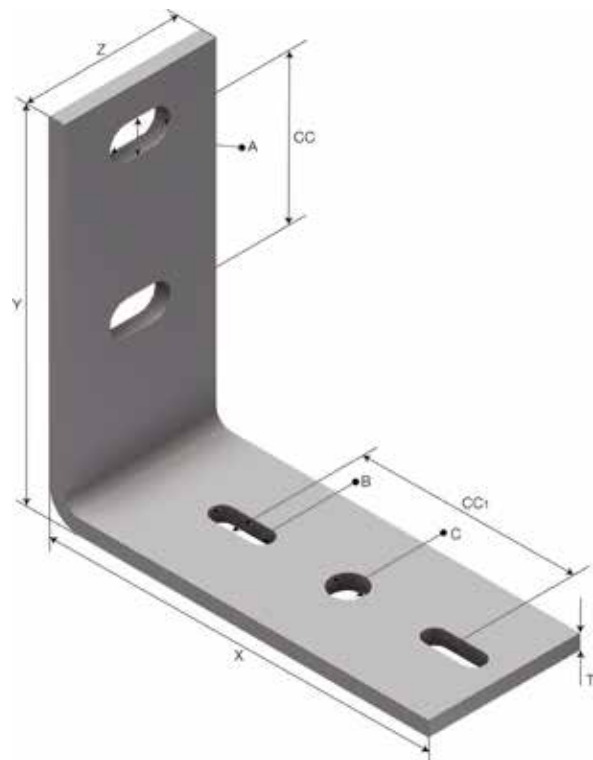

# Produktdatablad

Art.nr.	Navn	Type
1371717	Festevinkel OE/SB 10-6 SS	OE/SB- 125x115x50-10/6

**Beskrivelse:** Overgang fra OE-stiger eller CH100-1 skinner til baner eller armaturer.

**Mer informasjon:** For kombinasjon av 6 og 10mm skruer.

## Egenskaper

Navn	Verdi
Vekt (kg)	0.5
CC (mm)	50
CC1 (mm)	70
B Hullstørrelse (mm)	7x20
A Hullstørrelse (mm)	11x20
C Hullstørrelse (mm)	Ø11
T Materialtykkelse (mm)	5
X (mm)	125
Y (mm)	115
Z (mm)	50