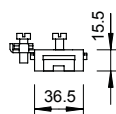

- for rør på Ø 3/8 - 6 tommer
- tilkoblingsmuligheter: maks. 2 ledninger 2,5-25 mm²
- rundleder Rd 8
- klammerhoveddel, skruer og spennbånd av rustfritt spesialstål (VA)

A2 spesialstål, rustfritt 1.4301

Stamdata

Art.nr.	5057558
Type	927 4
Betegnelse 1	Båndjordingsjern
Dimensjon	3/8-6"
Materiale	spesialstål, rustfritt materiale 1.4301
Materiale kortnavn	A2
Minste salgsenhet	10 Stykk
Vekt	8,02 kg/100 stk.

Tekniske data

Mål L	555,00 mm
Tilkoblingsmulighet 1	maks. 2 ledninger 2,5 - 25 mm ²
Antall ledere	2
Lynstrømkapasitet	N/50 kA
Tverrsnitt av kabelen som skal kobles til	2,50 - 25,00 mm ²
for rørdiameter	17,20 - 165,00 mm
for rørdiameter	3/8-6 tomme(r)
Spennområde D	17,20 - 165,00 mm
Spennområde D	3/8 - 6 tomme(r)