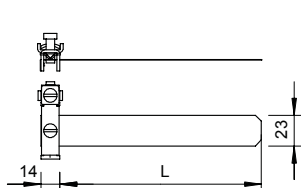

- for rør på Ø 3/8 - 6 tommer
- tilkoblingsmuligheter: maks. 2 ledninger 2,5-25 mm²
- rundleder Rd 8
- klammerhoveddel, skruer og spennbånd av rustfritt spesialstål (VA)

A2 spesialstål, rustfritt 1.4301

Stamdata

Art.nr.	5057558
Type	927 4
Betegnelse 1	Båndjordingsjern
Dimensjon	3/8-6"
Materiale	spesialstål, rustfritt materiale 1.4301
Materiale kortnavn	A2
Minste salgsenhet	10 Stykk
Vekt	8,02 kg/100 stk.

Tekniske data

Mål L	555,00 mm
Tilkoblingsmulighet 1	maks. 2 ledninger 2,5 - 25 mm ²
Antall ledere	2
Lynstrømkapasitet	N/50 kA
Tverrsnitt av kabelen som skal kobles til	2,50 - 25,00 mm ²
for rørdiameter	17,20 - 165,00 mm
for rørdiameter	3/8-6 tomme(r)
Spennområde D	17,20 - 165,00 mm
Spennområde D	3/8 - 6 tomme(r)