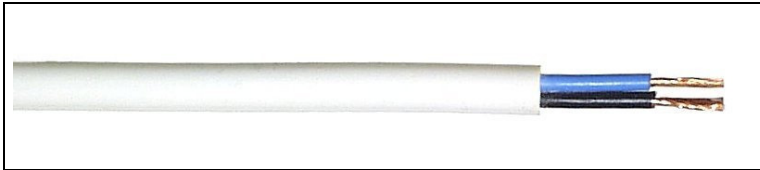

### Bevegelig plastkabel

Max ledertemperatur : 70°C  
 Driftspenning Uo/U : 300/500V  
 Cenelec betegnelse : H05VV-F

#### Bruksområde

Bevegelig plastkabel for flyttbare ovner, vaskemaskiner o.l. innendørs. PMH er tillatt ombord i skip i innredning og likeverdige rom.