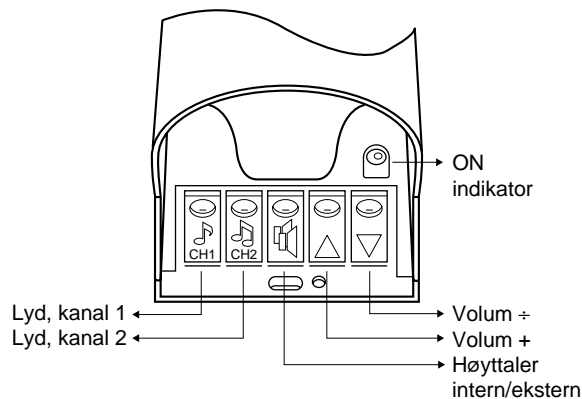

DØRVAKTSIGNAL

type Foto Gong

GENERELT

Foto Gong er en elektronisk dørvakt for butikker, kontorer, kiosker, lager, bensinstasjoner m.m.

MONTERING

Foto Gong leveres komplett med IR eller PIR og 3 meter ledning til sensor. Foto Gongs sensor monteres over dør (type 33 210) eller med sender/mottaker på den ene siden og refleksbrikke på den andre siden av døren (type 33 200). Foto Gongs sentral kan monteres inntil 100 meter fra sensorenheten. **OBS!** Ledningstverrsnitt.

FUNKSJON

Foto Gong er elektronisk og har to kanaler, som hver har fire forskjellige lyder. Hver kanal kan ha inntil fire sensorer (se tekniske data). Foto Gong kan overvåke flere dører samtidig, med to forskjellige lyder. Lydene på hver kanal kan justeres hver for seg. Tilleggsutstyr, som personteller, kan leveres.

TEKNISKE DATA

Nettadapter:

Driftsspenning 230Vac, 50Hz

Sekundær spenning 9Vac, 600mA

Foto Gong sentralenhet:

Driftsspenning ..... 7 - 14Vac

Tellerutgang ..... NPN $I_C < 50\text{mA}$

Impulstid 160ms

Sensor kanal 1 ..... Maks. 4 stk. sensor PIR
eller 2 stk. sensor IR

Sensor kanal 2 ..... Maks. 2 stk. sensor PIR
eller 1 stk. sensor IR

Omgivelsestemperatur ..... 0 - 45°C

Relativ luftfuktighet ..... 20 - 65%

Egetforbruk ..... Ca. 4W

IP-grad ..... IP 20

INNSTILLINGER

BESTILLINGSTABELL

Type	Beskrivelse	El.nr.
SE 33 210	Foto Gong PIR, komplett	62 509 16
SE 33 200	Foto Gong IR, komplett	62 509 17
SE 23 209	Ekstra høytaler	62 509 18
SE 44 062	Ekstern sensor PIR	62 509 19
SE 44 072	Ekstern sensor IR	62 509 20
SE 99 008	Elektronisk pulsteller	14 785 42