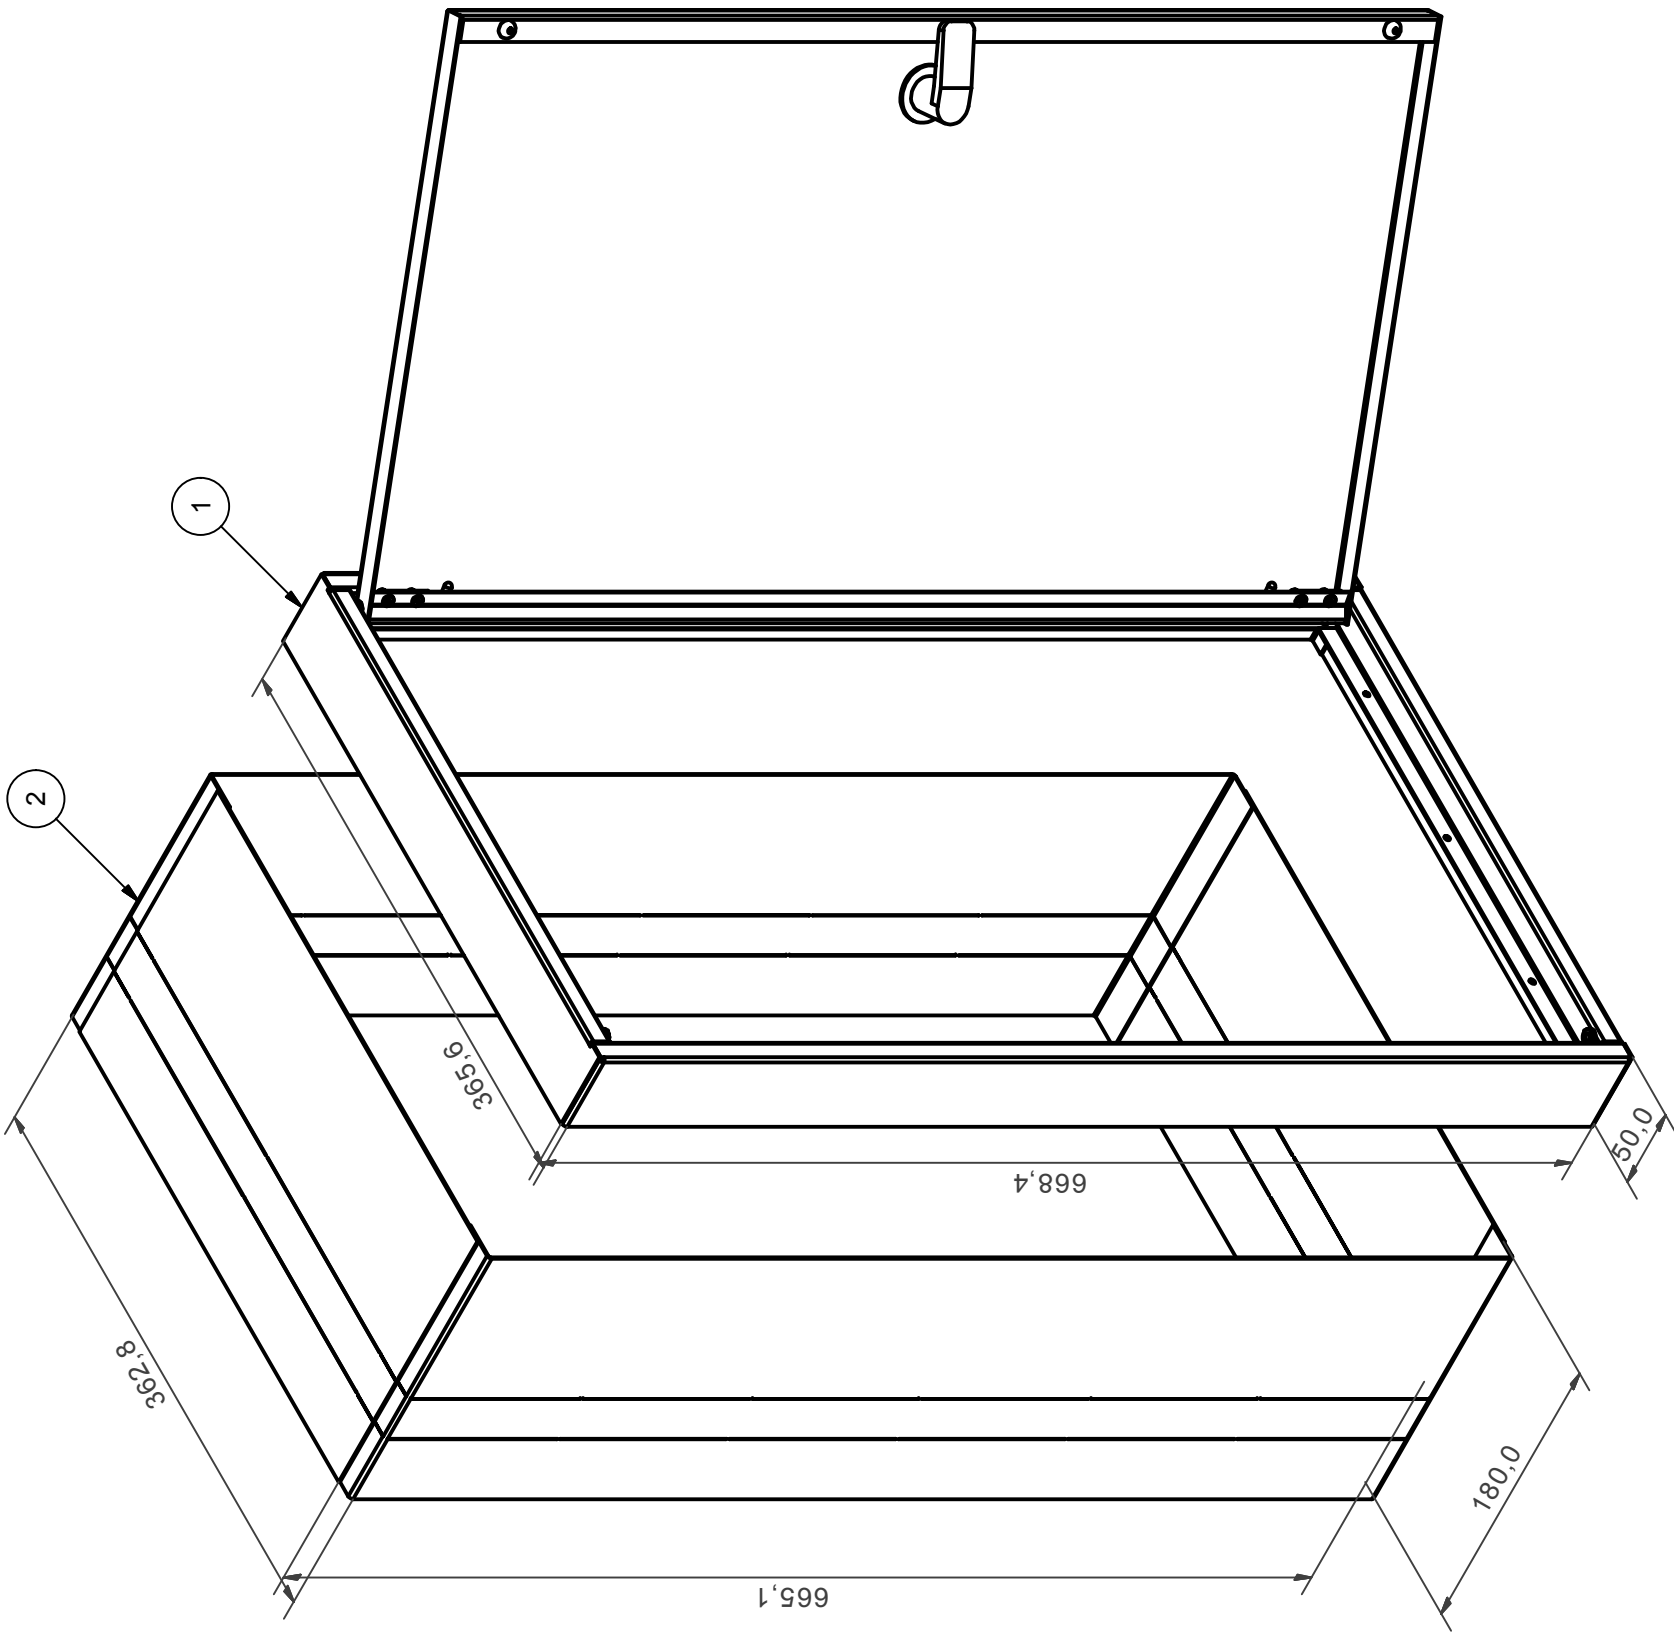

Parts List			
ITEM	QTY	PART NUMBER	DESCRIPTION
1	1	032-132	Dørkapsling for D-skap
2	1	032-133-001	Avdekking for D-skap

Designed by: ole
Checked by: _____
Approved by - date: _____
Date: 12.04.2011

Tepas
INDUSTRIER

Avdekking for D-skap m/ Dør

032-133

Edition: _____
Sheet: 1 / 1