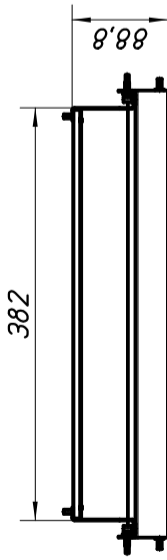

Diese Zeichnung ist unser Eigentum. Jede Vervielfältigung
Verwertung oder Mitteilung an dritte Personen ist strafbar
und wird gerichtlich verfolgt. (B.G.B., Urhebergesetz;
Gesetz gegen unlauteren Wettbewerb).

Gezeichnet:	SGM	Datum:	2010.09.09
CAD	XXX		

Maßstab: **1:3**

IKTA-INSERT/BI-3847-129694

Eaton Electrical Group
Moeller Gebäudeautomation GmbH
Eugenia 1
3943 Schrems, Austria
TEL: +43 2853 702-0*, Fax: +43 2853 76509