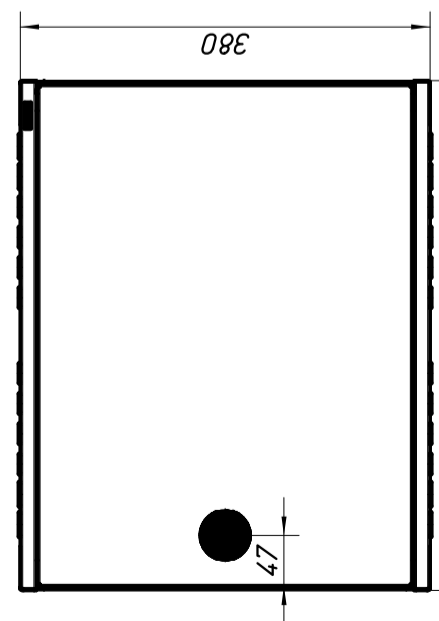

M 1:7

Gezeichnet:	SGM	Datum:	2010.09.09
CAD	XXX		
Maßstab:	1:5		

IKT-BI-3847/SKAP/MP-129691

EATON
Powering Business Worldwide

Eaton Electrical Group
Moeller Gebäudeautomation GmbH
Eugenia 1
3943 Schrems, Austria
TEL: +43 2853 702-0*, Fax: +43 2853 76509