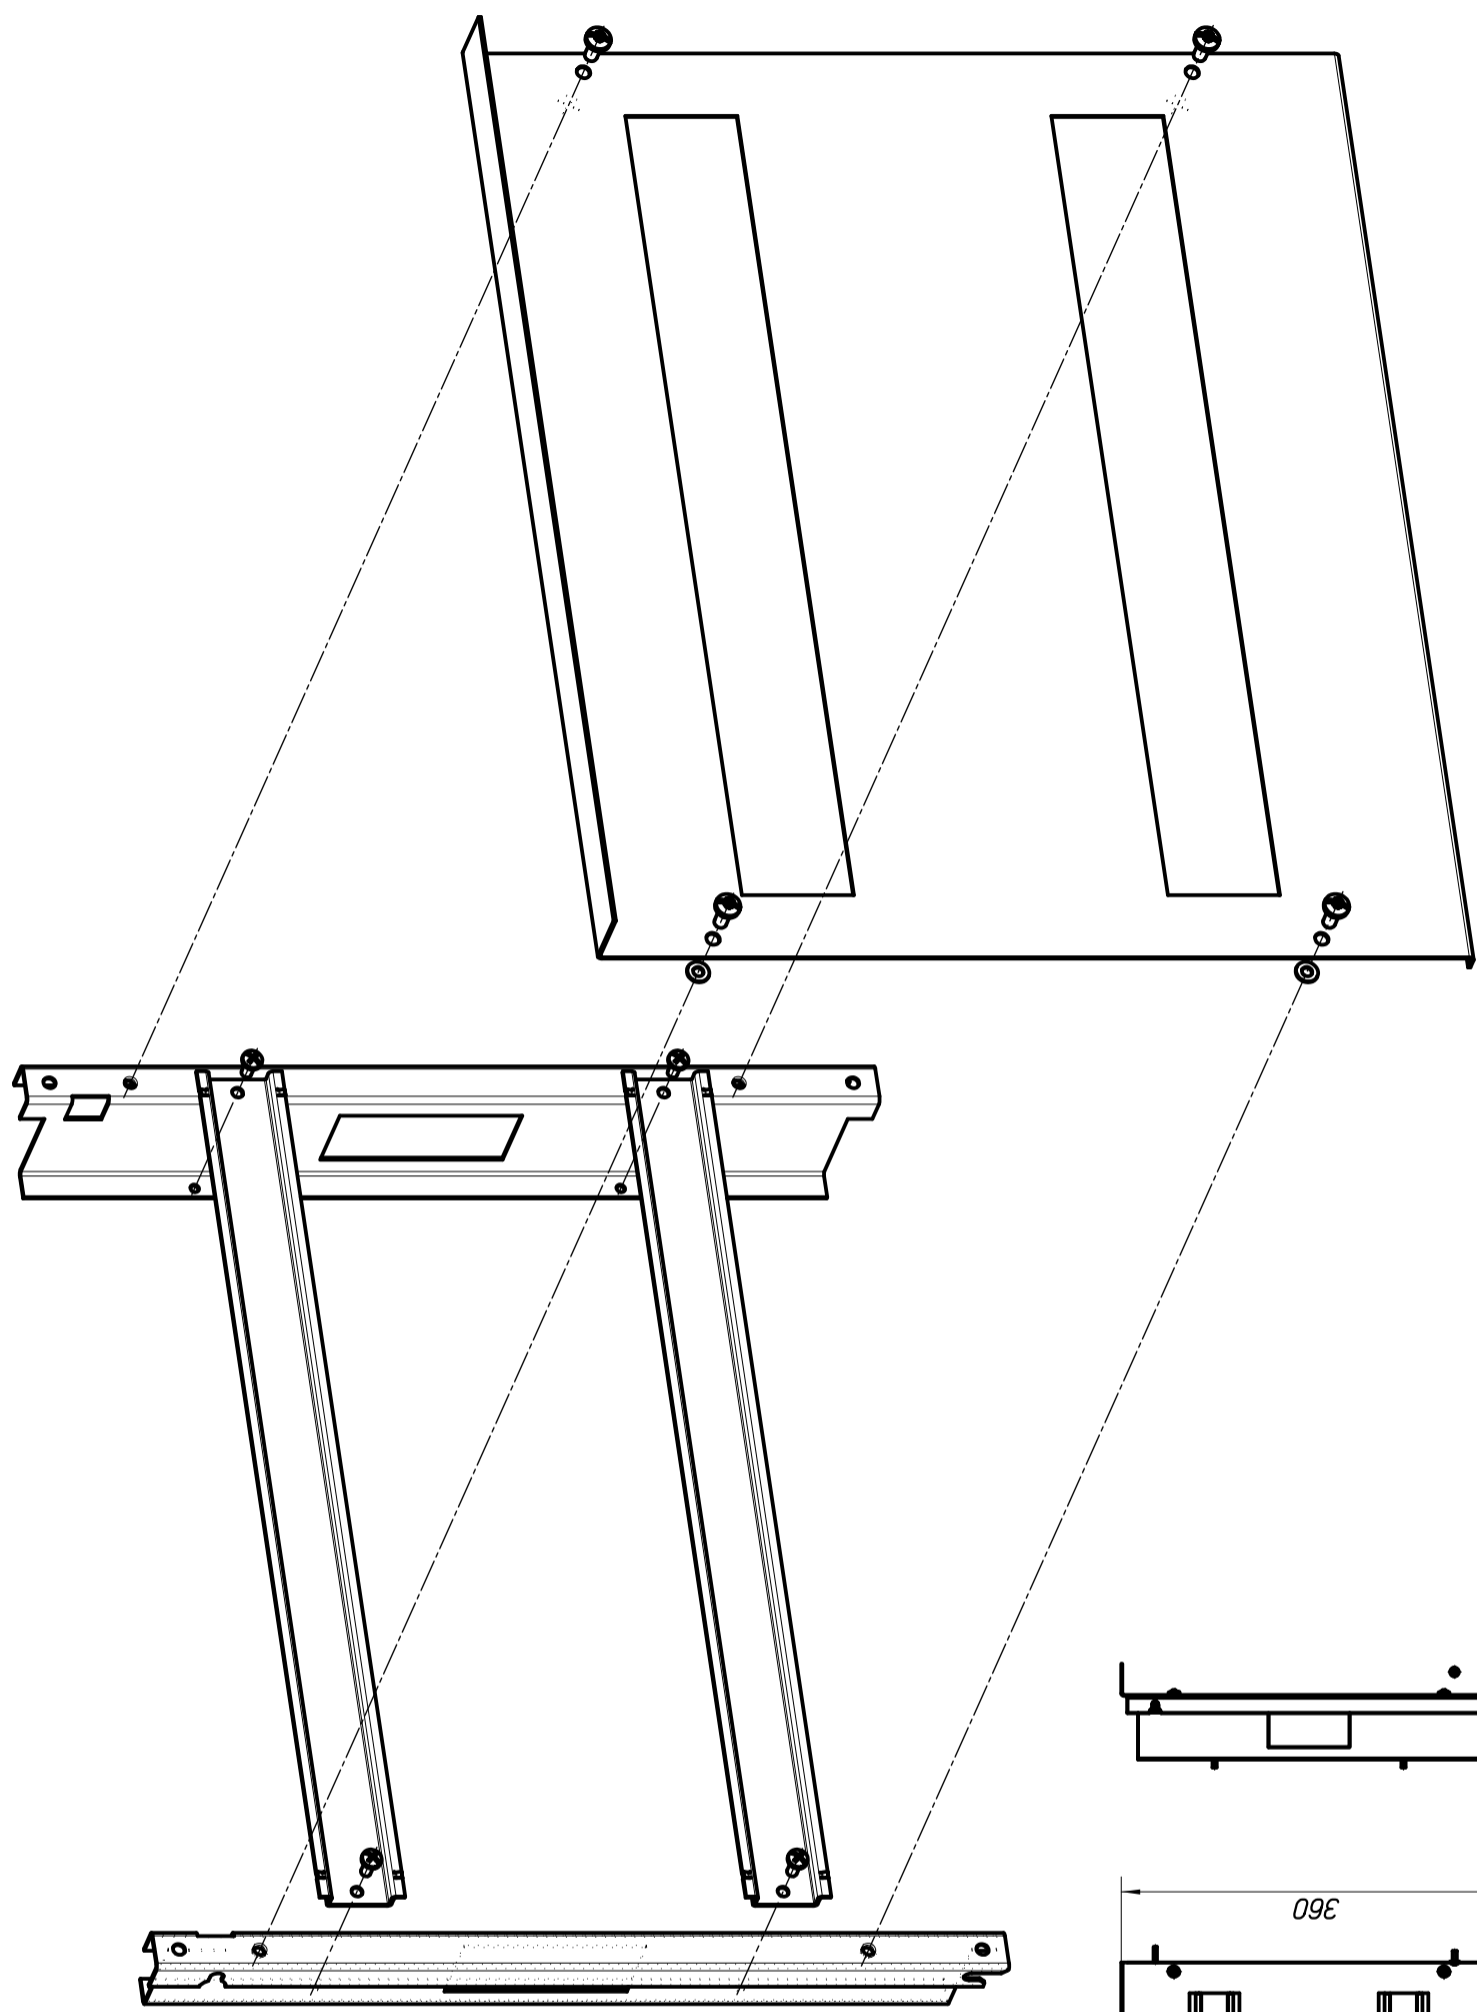

Diese Zeichnung ist unser Eigentum. Jede Vervielfältigung
Verwertung oder Mitteilung an dritte Personen ist strafbar
und wird gerichtlich verfolgt. (B.G.B., Urhebergesetz;
Gesetz gegen unlauteren Wettbewerb).

Gezeichnet:	SGM	Datum:	2010.09.09
CAD	XXX		

Maßstab: **1:3**

IKTA-INSERT/BI-3847-129694

Eaton Electrical Group
Moeller Gebäudeautomation GmbH
Eugenia 1
3943 Schrems, Austria
TEL: +43 2853 702-0*, Fax: +43 2853 76509