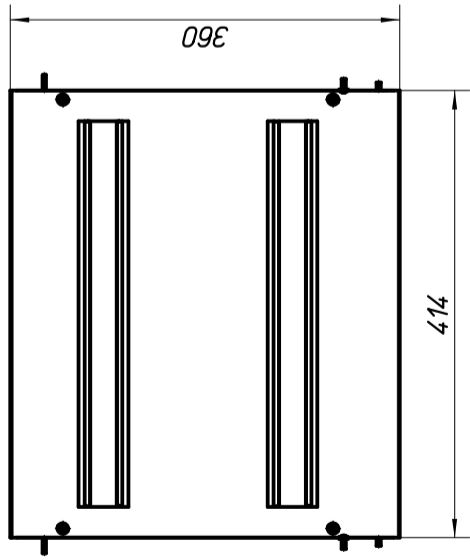

Diese Zeichnung ist unser Eigentum. Jede Vervielfältigung
Verwertung oder Mitteilung an dritte Personen ist strafbar
und wird gerichtlich verfolgt. (B.G.B., Urhebergesetz;
Gesetz gegen unlauteren Wettbewerb).

Gezeichnet:	SGM	Datum:	2010.09.09
CAD	XXX		

Maßstab: **1:3**

IKTA-INSERT/BI-3847-129694

Eaton Electrical Group
Moeller Gebäudeautomation GmbH
Eugenia 1
3943 Schrems, Austria
TEL: +43 2853 702-0*, Fax: +43 2853 76509