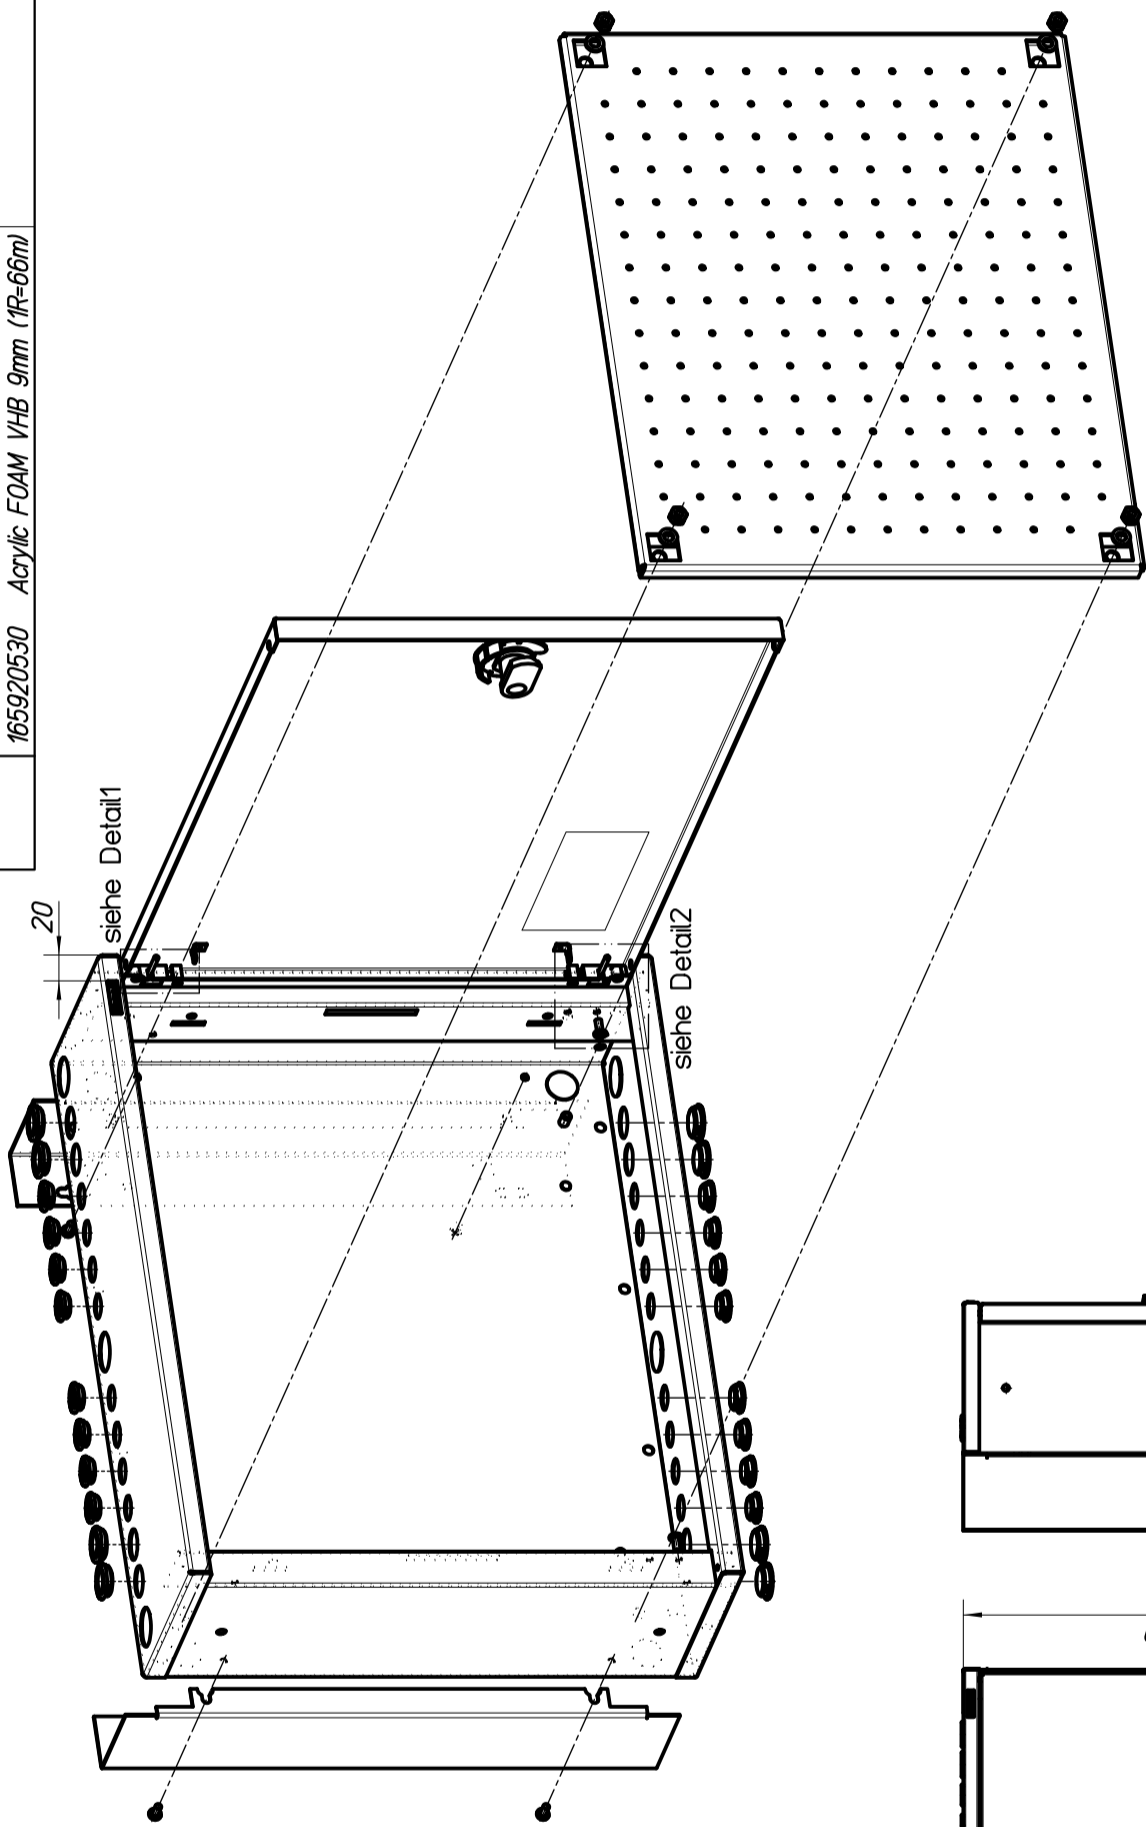

Diese Zeichnung ist unser Eigentum. Jede Vervielfältigung und Verbreitung, auch auszugsweise, ist ohne schriftliche Genehmigung unserer Gesellschaft. (B.G.B., Urheberrechtsgesetz)
Diese Zeichnung ist unser Eigentum. Jede Vervielfältigung und Verbreitung, auch auszugsweise, ist ohne schriftliche Genehmigung unserer Gesellschaft.

Art.nr.	* TÜR	Type
129691	370455802 Tuer IKT blind RAL 9016 glatt	IKT-BI-3847/SKAP/MP
144723	370455801 Tuer IKT plastic RAL 9016 glatt 271455803 Sichtfenster f.Tuer IKT plastic 165920530 Acrylic FOAM VHB 9mm (1R=66mm)	IKT-BI-3847/SKAP/MP/P

Detail1
M 1:2

Detail2
M 1:2

M 1:7