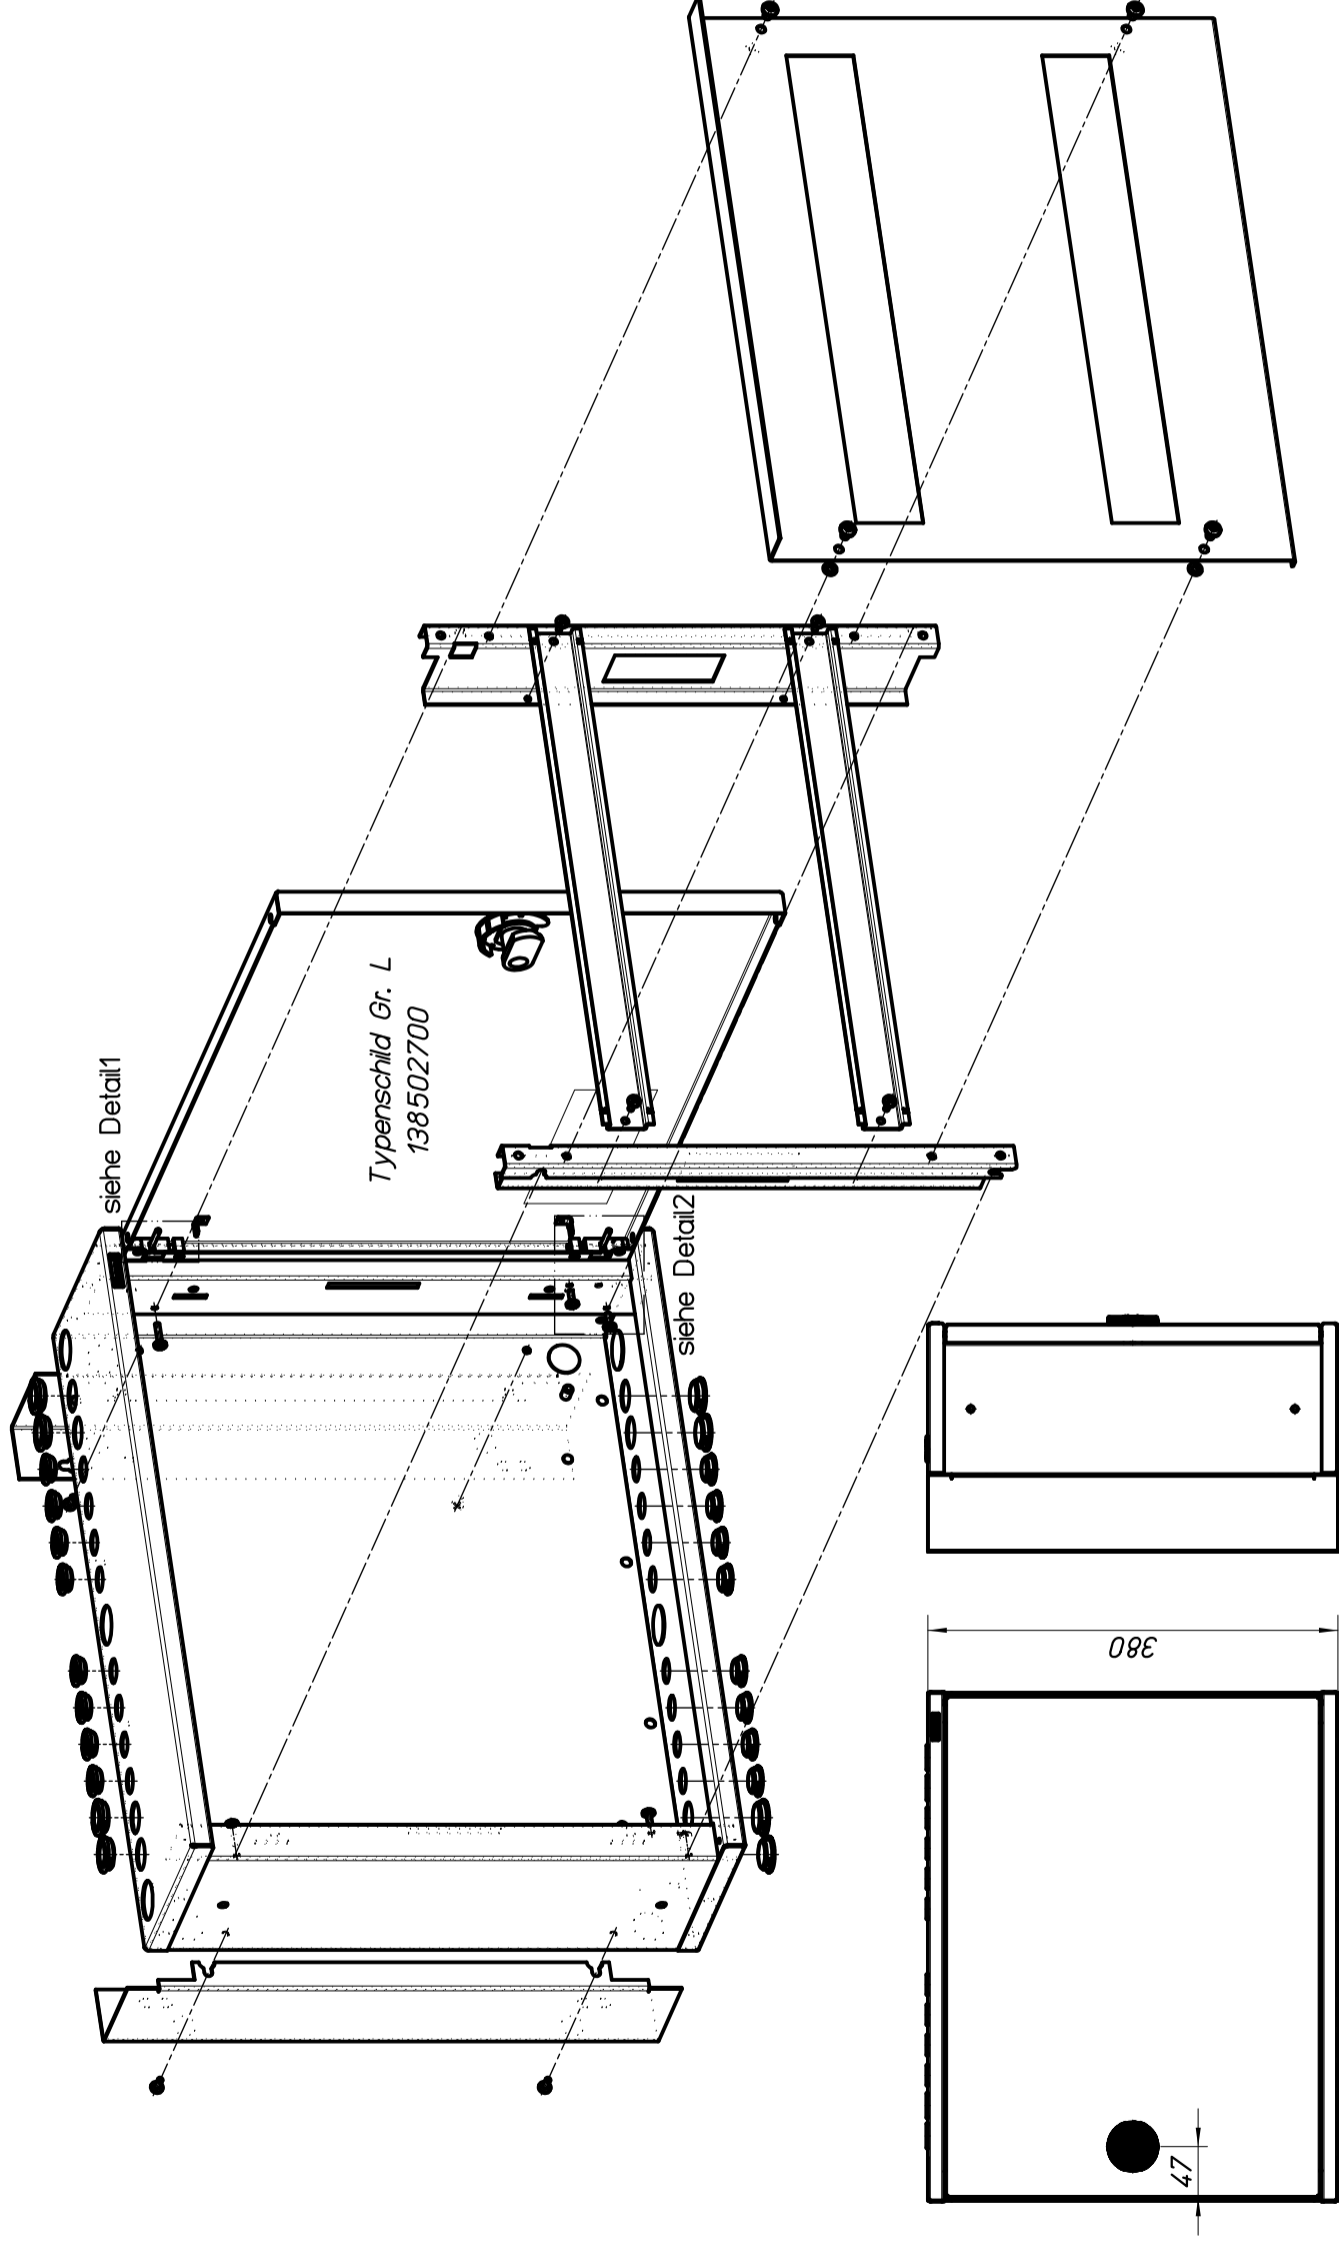

M 1:7

M 1:7

Detail1
M 1:2

Detail2
M 1:2

Gezeichnet:	SGM	Datum:	2010.09.09
CAD	XXX		

Maßstab: 1:5

IKT-BI-3847/SKAP/INSERT-129690

Eaton Electrical Group
Moeller Gebäudeautomation GmbH
Eugenia 1
3943 Schrems, Austria
TEL: +43 2853 702-0*, Fax: +43 2853 76509