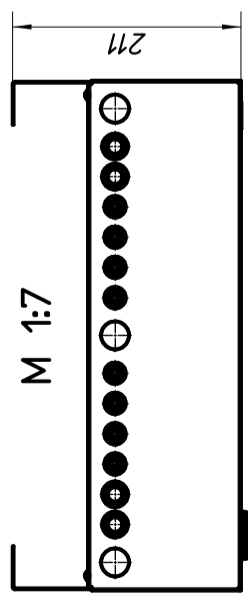

M 1:7

Gezeichnet:	SGM	Datum:	2010.09.09
CAD	XXX		
Maßstab:	1:5		

IKT-BI-3847/SKAP/MP-129691

EATON
Powering Business Worldwide

Eaton Electrical Group
Moeller Gebäudeautomation GmbH
Eugenia 1
3943 Schrems, Austria
TEL: +43 2853 702-0*, Fax: +43 2853 76509