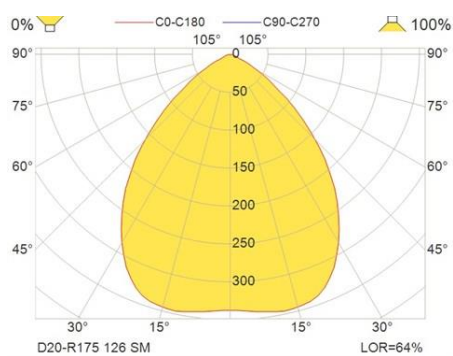

D20-R175

MÅLSKISSE

D20-R175

LYSMÅLING