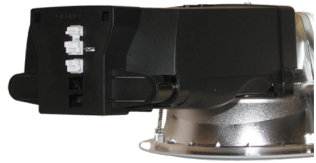

D20-R175

BILDER

Linect®