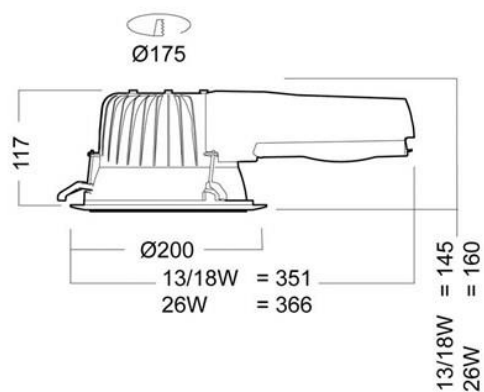

D20-R175

MÅLSKISSE