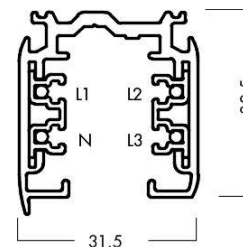

PRO TRACK

- Universal 3-T strømskinne for mange ulike bruksområder
- For utenpåliggende og nedhengt montasje
- Hvit eller grå

PRO TRACK hvit og grå

Nedhengt.

Spesifikasjoner

Ekstrudert aluminiumsprofilert 3-fase strømskinne for utenpåliggende montasje eller nedhengt i wire.

Lengder på 2 og 3 m i farge hvit og sølv.

3 mm² kobberledere for 230 - 250V, 16A.

PRO TRACK kan belastes med opptil 2 kg hver 200 mm med en maks avstand mellom oppheng på 1000 mm. Ved en belastning på 5 kg hver 200 mm må opphengsavstand reduseres til 500 mm.

Montering

For montasje direkte til tak og vegg eller nedhengt i wireoppheng.

Tilkobling

Ved hjelp av ende- eller midttilkobling med 4 x 2,5 mm² ledere + jord.

IP20, Ta=25°C 

Produktnavn	Hvit
PRO TRACK 2M	3094405
PRO TRACK 3M	3094409
Tilbehør	
PRO TRACK ADAPTER SCHUKO	3094410
PRO TRACK ADAPTER	3094420
PRO TRACK BENDING TOOL	3094413
PRO TRACK CEILING CLAMP	3094455
PRO TRACK END CAP	3094415
PRO TRACK END FEED LEFT	3094400
PRO TRACK END FEED RIGHT	3094417
PRO TRACK FLEX CORNER	3094411
PRO TRACK L-CONNECTOR INNER	3094419
PRO TRACK L-CONNECTOR OUTER	3094447
PRO TRACK MIDDLE FEED	3094406
PRO TRACK MULTI ADAPTER 10A	3094412
PRO TRACK STRAIGHT JOINT	3094404
PRO TRACK T-CONNECTOR L/L	3094402
PRO TRACK T-CONNECTOR L/R	3094401
PRO TRACK T-CONNECTOR R/L	3094418
PRO TRACK T-CONNECTOR R/R	3094408