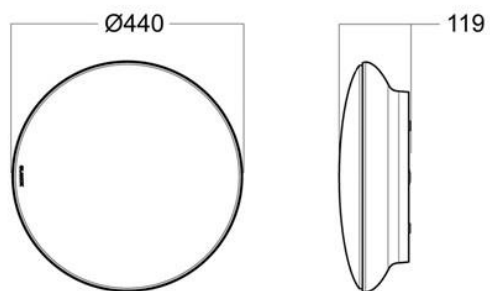

A10 | A10 LED

MÅLSKISSE

A10-S350

A10-S440