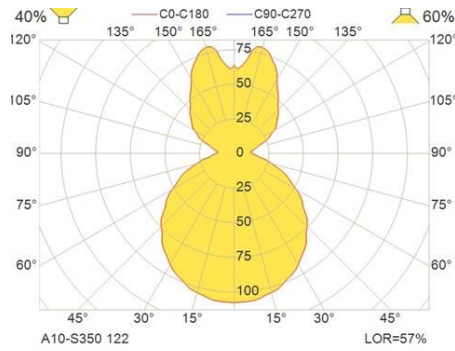

INTEGRERT SENSOR

U-SEN: Ultralyd bevegelsessensor

A10 | A10 LED

MÅLSKISSE

A10-S350

A10-S440

A10 | A10 LED

LYSMÅLING