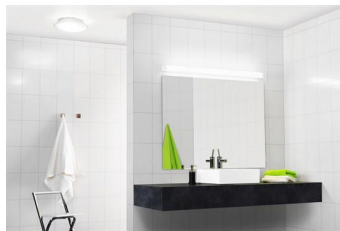

Integrert nødlys og batteriboks

A10 og A40