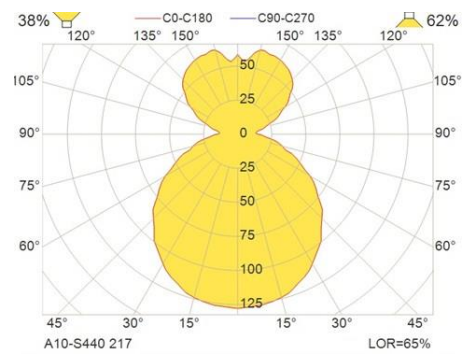

INTEGRERT SENSOR

U-SEN: Ultralyd bevegelsessensor

A10 | A10 LED

MÅLSKISSE

A10-S350

A10-S440

A10 | A10 LED

LYSMÅLING