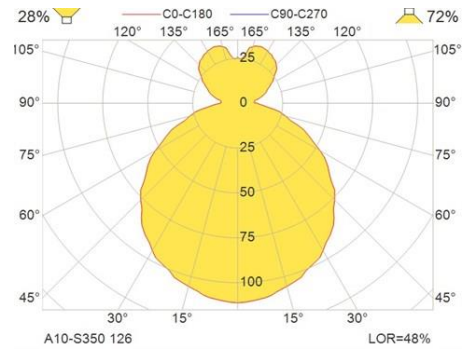

INTEGRERT SENSOR

U-SEN: Ultralyd bevegelsessensor

A10 | A10 LED

MÅLSKISSE

A10-S350

A10-S440

A10 | A10 LED

LYSMÅLING