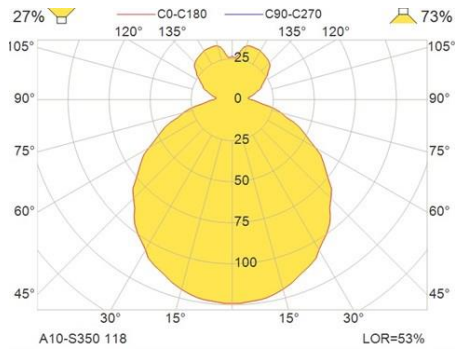

INTEGRERT SENSOR

U-SEN: Ultralyd bevegelsessensor

A10 | A10 LED

MÅLSKISSE

A10-S350

A10-S440

A10 | A10 LED

LYSMÅLING