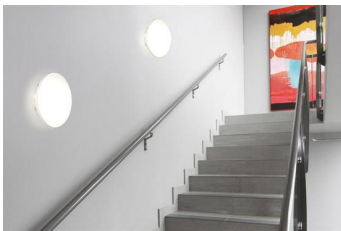

A10 er godt egnet i trapper