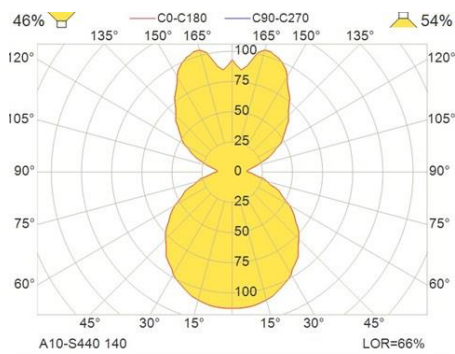

INTEGRERT SENSOR

U-SEN: Ultralyd bevegelsessensor

A10 | A10 LED

MÅLSKISSE

A10-S350

A10-S440

A10 | A10 LED

LYSMÅLING