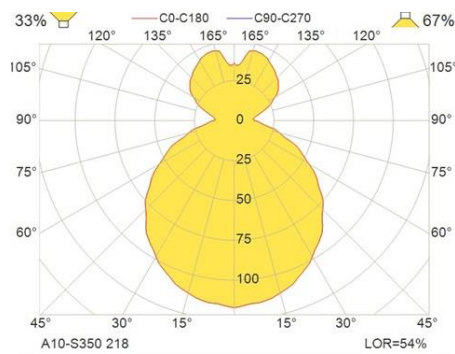

INTEGRERT SENSOR

U-SEN: Ultralyd bevegelsessensor

A10 | A10 LED

MÅLSKISSE

A10-S350

A10-S440

A10 | A10 LED

LYSMÅLING