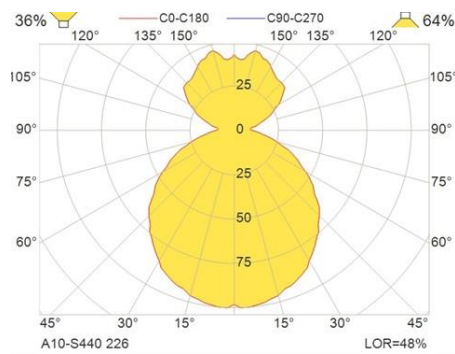

INTEGRERT SENSOR

U-SEN: Ultralyd bevegelsessensor

A10 | A10 LED

MÅLSKISSE

A10-S350

A10-S440

A10 | A10 LED

LYSMÅLING