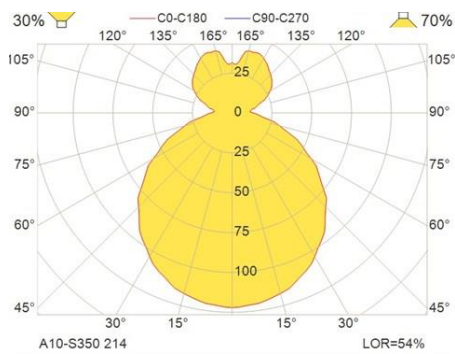

INTEGRERT SENSOR

U-SEN: Ultralyd bevegelsessensor

A10 | A10 LED

MÅLSKISSE

A10-S350

A10-S440

A10 | A10 LED

LYSMÅLING