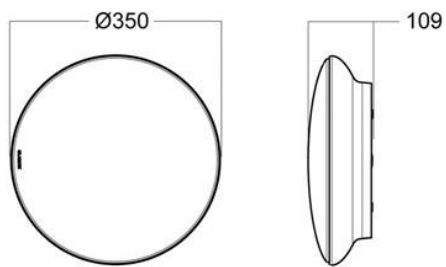

A10 | A10 LED

MÅLSKISSE

A10-S350