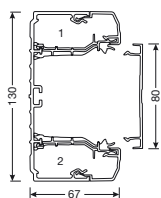

forekomme.)  
**Standardlengde:** 2000 mm, spesiell lengde opp til 6000 mm på forespørsel  
**Leveringsform:** Kanalunderdel, skjøter, skillestykker/frontklips (10 stk pr. meter) Ledningsholder (5 stk pr. meter) er formontert på BRHN70170  
Avstand mellom bunnstansing, 50 mm.

**Betegnelse**  
Farge

**Kanalunderdel**  
Ref.nr.  
El.nr.  
EAN kode  
Pakkeinnhold

**Frontlokk 80**  
Ref.nr.  
El.nr.  
EAN kode  
Pakkeinnhold

Kapasitet  
Ledning 12 mm Ø  
for eks. 3 x 2,5 mm²

**Sideprofil (tilbehør)**  
Ref.nr.  
El.nr.  
EAN kode  
Pakkeinnhold