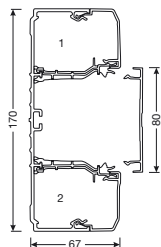

BRHN 70170

Polarhvit

BRHN70170 1 9010
12 057 11
4012740853545

Pakkeinnhold: 12 m

BRHN70080 2 9010
12 057 13
4012740853613

Pakkeinnhold: 64 m

1. Kammer: 13
2. Kammer: 13

Sideprofil 170

(tilbehør)
BRHN70045 2 9010
12 057 17
4012740853569

Pakkeinnhold: 28 m