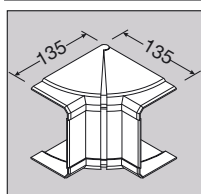

- Formdeler med stor toleranse ved kapping.
- Enkel montering

- Justerbare inner og ytterhjørne
- Veggramme både for monteringsring på konsoll og direkte på vegg

Materiale: Halogenfri (PC/ABS)
Leveringsform: En eller todelt formdeler.
Standardfarge: RAL 9010, polarhvit (produksjonsprosessen kan forårsake mindre fargeavvikler)

Innvendig hjørne
vinkeljusterbar $\pm 5^\circ$
Ref.nr.
El.nr.
EAN kode
Pakkeinnhold