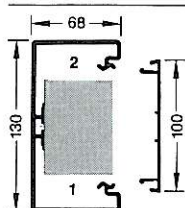

Underdel

Bestillings-
betegnelse

Standard-
Lengde

Pakke-
innhold

Ladeevne
11 mm Ø f.eks.
NYM 3 x 1,5 mm²

Lokk PVC

Bestillings-
betegnelse

Pakke-
innhold

BR 70100/1

210447 polarhvit 2,5 m
132589 grå 2,0 m
151603 lys grå 2,0 m
132640 kremhvit 2,0 m

10 m
8 m
8 m
8 m

1. kammer 5
2. kammer 5
ved apparatinnbygging

BR 70100/2

210454 polarhvit 40 m
132596 grå 32 m
151610 lys grå 32 m
132657 kremhvit 32 m

BR 70130/1

210461 polarhvit 2,5 m
114134 grå 2,0 m
137553 lys grå 2,0 m
114257 kremhvit 2,0 m

10 m
8 m
8 m
8 m

1. kammer 8
2. kammer 8
ved apparatinnbygging

BR 70130/2

210478 polarhvit 30 m
114141 grå 24 m
137560 lys grå 24 m
114264 kremhvit 24 m