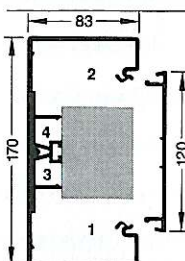

Underdel

Bestillings-
betegnelse

Standard-
Lengde

Pakke-
innhold

Ladeevne
11 mm Ø f.eks.
NYM 3 x 1,5 mm²

Lokk PVC

Bestillings-
betegnelse

Pakke-
innhold

BR 70170/1

210485 polarhvit 2,5 m
114196 grå 2,0 m
137577 lys grå 2,0 m
114271 kremhvit 2,0 m

10 m
8 m
8 m
8 m

1. kammer 14
2. kammer 14
ved apparatinnbygging

BR 70170/2

210492 polarhvit 30 m
114202 grå 24 m
137584 lys grå 24 m
114288 kremhvit 24 m

BR 85130/1

210508 polarhvit 2,5 m
122931 grå 2,0 m
151405 lys grå 2,0 m
122955 kremhvit 2,0 m

10 m
8 m
8 m
8 m

1. kammer 10
2. kammer 5
3. kammer 2
4. kammer 2
ved apparatinnbygging

BR 70130/2

210478 polarhvit 30 m
114141 grå 24 m
137560 lys grå 24 m
114264 kremhvit 24 m

BR 85170/1

210515 polarhvit 2,5 m
122986 grå 2,0 m
151573 lys grå 2,0 m
123006 kremhvit 2,0 m

10 m
8 m
8 m
8 m

1. kammer 18
2. kammer 18
3. kammer 2
4. kammer 2
ved apparatinnbygging

BR 70170/2

210492 polarhvit 30 m
114202 grå 24 m
137584 lys grå 24 m
114288 kremhvit 24 m