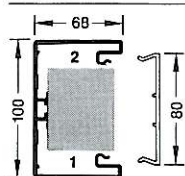

TEHALIT

Brystningskanal-system

BR

Standard lagervare:

Farge: RAL 9010 polarhvit
Lengde: 2,5 meter
Andre lengder opp til 6 meter på bestilling.

Materiale:

Hard PVC

Halogenfri på forespørsel

Bestillingsvare:

Farge: RAL 9001 kremhvit
RAL 7030 grå
RAL 7035 lys grå
Lengde: 2 meter
Spesiallengder opp til 6 meter på bestilling.

Kanalhøyder 70 mm og 85 mm

Ved takmontasje av kanaler må lokkene festes i tillegg om nødvendig

Underdel

Bestillings-
betegnelse

Standard-
Lengde

Pakke-
innhold

Ladeevne
11 mm Ø f.eks.
NYM 3 x 1,5 mm²

Lokk PVC

Bestillings-
betegnelse

Pakke-
innhold