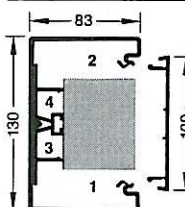

Underdel

Bestillings-
betegnelse

Standard-
Lengde

Pakke-
innhold

Ladeevne
11 mm Ø f.eks.
NYM 3 x 1,5 mm²

Lokk PVC

Bestillings-
betegnelse

Pakke-
innhold

BR 70170/1

210485 polarhvit 2,5 m
114196 grå 2,0 m
137577 lys grå 2,0 m
114271 kremhvit 2,0 m

10 m
8 m
8 m
8 m

1. kammer 14
2. kammer 14
ved apparatinnbygging

BR 70170/2

210492 polarhvit 30 m
114202 grå 24 m
137584 lys grå 24 m
114288 kremhvit 24 m

BR 85130/1

210508 polarhvit 2,5 m
122931 grå 2,0 m
151405 lys grå 2,0 m
122955 kremhvit 2,0 m

10 m
8 m
8 m
8 m

1. kammer 10
2. kammer 5
3. kammer 2
4. kammer 2
ved apparatinnbygging

BR 70130/2

210478 polarhvit 30 m
114141 grå 24 m
137560 lys grå 24 m
114264 kremhvit 24 m