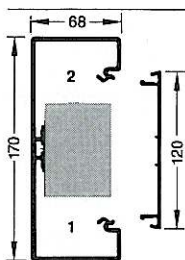

Underdel

Bestillings-
betegnelse

Standard-
Lengde

Pakke-
innhold

Ladeevne
11 mm Ø f.eks.
NYM 3 x 1,5 mm²

Lokk PVC

Bestillings-
betegnelse

Pakke-
innhold

BR 70130/1

210461 polarhvit 2,5 m
114134 grå 2,0 m
137553 lys grå 2,0 m
114257 kremhvit 2,0 m

10 m
8 m
8 m
8 m

1. kammer 8
2. kammer 8
ved apparatinnbygging

BR 70130/2

210478 polarhvit 30 m
114141 grå 24 m
137560 lys grå 24 m
114264 kremhvit 24 m

BR 70170/1

210485 polarhvit 2,5 m
114196 grå 2,0 m
137577 lys grå 2,0 m
114271 kremhvit 2,0 m

10 m
8 m
8 m
8 m

1. kammer 14
2. kammer 14
ved apparatinnbygging

BR 70170/2

210492 polarhvit 30 m
114202 grå 24 m
137584 lys grå 24 m
114288 kremhvit 24 m

BR 85130/1

210508 polarhvit 2,5 m
122931 grå 2,0 m
151405 lys grå 2,0 m
122955 kremhvit 2,0 m

10 m
8 m
8 m
8 m

1. kammer 10
2. kammer 5
3. kammer 2
4. kammer 2
ved apparatinnbygging

BR 70130/2

210478 polarhvit 30 m
114141 grå 24 m
137560 lys grå 24 m
114264 kremhvit 24 m