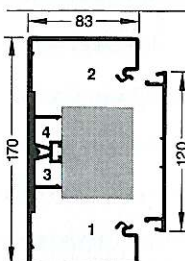

Underdel

Bestillings-
betegnelse

Standard-
Lengde

Pakke-
innhold

Ladeevne
11 mm Ø f.eks.
NYM 3 x 1,5 mm²

Lokk PVC

Bestillings-
betegnelse

Pakke-
innhold

BR 85130/1

210508 polarhvit 2,5 m
122931 grå 2,0 m
151405 lys grå 2,0 m
122955 kremhvit 2,0 m

10 m
8 m
8 m
8 m

1. kammer 10
2. kammer 5
3. kammer 2
4. kammer 2
ved apparatinnbygging

BR 70130/2

210478 polarhvit 30 m
114141 grå 24 m
137560 lys grå 24 m
114264 kremhvit 24 m

BR 85170/1

210515 polarhvit 2,5 m
122986 grå 2,0 m
151573 lys grå 2,0 m
123006 kremhvit 2,0 m

10 m
8 m
8 m
8 m

1. kammer 18
2. kammer 18
3. kammer 2
4. kammer 2
ved apparatinnbygging

BR 70170/2

210492 polarhvit 30 m
114202 grå 24 m
137584 lys grå 24 m
114288 kremhvit 24 m