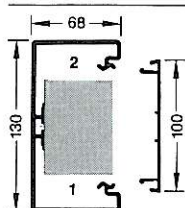

Underdel

Bestillings-
betegnelse

Standard-
Lengde

Pakke-
innhold

Ladeevne
11 mm Ø f.eks.
NYM 3 x 1,5 mm²

Lokk PVC

Bestillings-
betegnelse

Pakke-
innhold

BR 70100/1

210447 polarhvit 2,5 m
132589 grå 2,0 m
151603 lys grå 2,0 m
132640 kremhvit 2,0 m

10 m
8 m
8 m
8 m

1. kammer 5
2. kammer 5
ved apparatinnbygging

BR 70100/2

210454 polarhvit 40 m
132596 grå 32 m
151610 lys grå 32 m
132657 kremhvit 32 m