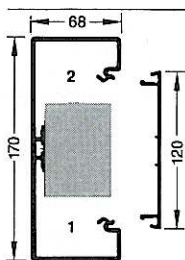

Underdel

Bestillings-
betegnelse

Standard-
Lengde

Pakke-
innhold

Ladeevne
11 mm Ø f.eks.
NYM 3 x 1,5 mm²

Lokk PVC

Bestillings-
betegnelse

Pakke-
innhold

BR 70130/1

210461 polarhvit 2,5 m
114134 grå 2,0 m
137553 lys grå 2,0 m
114257 kremhvit 2,0 m

10 m
8 m
8 m
8 m

1. kammer 8
2. kammer 8
ved apparatinnbygging

BR 70130/2

210478 polarhvit 30 m
114141 grå 24 m
137560 lys grå 24 m
114264 kremhvit 24 m

BR 70170/1

210485 polarhvit 2,5 m
114196 grå 2,0 m
137577 lys grå 2,0 m
114271 kremhvit 2,0 m

10 m
8 m
8 m
8 m

1. kammer 14
2. kammer 14
ved apparatinnbygging

BR 70170/2

210492 polarhvit 30 m
114202 grå 24 m
137584 lys grå 24 m
114288 kremhvit 24 m