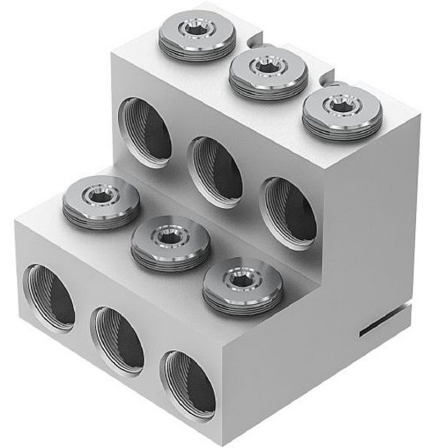

2Direkt XL Trafoklemme 6x185-400 mm²/M55x3

Elnr. 2874263

Produktnr.: 331753003

Beskrivelse

"2Direkt" transformortilkoblingsklemme for vertikal og horisontal tilkobling.

Fintrådet leder kan benyttes uten bruk av ekstra hylse. Patenterte skruer hindrer kordeler i å bli kuttet.

Ingen bruk av pressverktøy, kun standard verktøy benyttes.

Tilkoblingsskruer kan benyttes om igjen. Reserveskruer leveres på eget el.-nummer.

Tverrsnittsområder:

16 - 95 mm² / 35 - 240 (300 RM) mm² / 185 - 400mm²

For Al- og Cu-ledere.

Leveres som en-, to-, fire- og sekslederklammer.

For transformatorgjennomføringer med boltstørrelse M12, M20, M30, M42, M48 og M55.

Tiltrekkingsmomenter:

2D-S: M16 = 25 +/- 5 Nm og M8 = 25 Nm

2D: M26 = 55 +/- 5 Nm og M8 = 25 Nm

2D-XL: M33 = 80 +/- 5 Nm og M8 = 25 Nm

Materiale:

Klemmekropp: høyverdig Al-legering, fortinnet

Skruer: elforsinket stål

*) Rund Mangetrådet