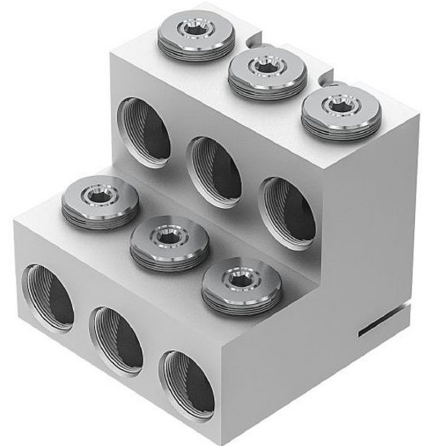

2Direkt XL Trafoklemme 6x185-400 mm²/M55x3

Elnr. 2874263

Produktnr.: 331753003

Beskrivelse

"2Direkt" transformortilkoblingsklemme for vertikal og horisontal tilkobling.

Fintrådet leder kan benyttes uten bruk av ekstra hylse. Patenterte skruer hindrer kordeler i å bli kuttet.

Ingen bruk av pressverktøy, kun standard verktøy benyttes.

Tilkoblingsskruer kan benyttes om igjen. Reserveskruer leveres på eget el.-nummer.

Tverrsnittsområder:

16 - 95 mm² / 35 - 240 (300 RM) mm² / 185 - 400mm²

For Al- og Cu-ledere.

Leveres som en-, to-, fire- og sekslederklammer.

For transformatorgjennomføringer med boltstørrelse M12, M20, M30, M42, M48 og M55.

Tiltrekkingsmomenter:

2D-S: M16 = 25 +/- 5 Nm og M8 = 25 Nm

2D: M26 = 55 +/- 5 Nm og M8 = 25 Nm

2D-XL: M33 = 80 +/- 5 Nm og M8 = 25 Nm

Materiale:

Klemmekropp: høyverdig Al-legering, fortinnet

Skruer: elforsinket stål

*) Rund Mangetrådet

Spesifikasjon

- **Antall Ledere: 6**
- **Tilkoblingsbolt str.: M55 x 3**
- **Tverrsnitt (mm): 185 - 400**