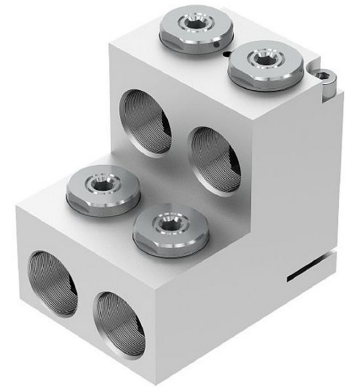

## 2Direkt XL Trafoklemme 4x185-400mm<sup>2</sup>/M30x2

**Elnr. 2874258**

**Produktnr.: 331752001**

### Beskrivelse

"2Direkt" transformortilkoblingsklemme for vertikal og horisontal tilkobling.

Fintrådet leder kan benyttes uten bruk av ekstra hylse. Patenterte skruer hindrer kordeler i å bli kuttet.

Ingen bruk av pressverktøy, kun standard verktøy benyttes.

Leveres som en-, to-, fire- og sekslederklammer.

For transformatorgjennomføringer med boltstørrelse M12, M20, M30, M42, M48 og M55.

Tiltrekkingsmomenter:

2D-S: M16 = 25 +/- 5Nm og M8 = 25Nm

2D: M26 = 55 +/- 5Nm og M8 = 25Nm

2D-XL: M33 = 80 +/- 5Nm og M8 = 25Nm

Materiale:

Klemmekropp: høyverdig Al-legering, fortinnet

Skruer: elforsinket stål

\*) Rund Mangetrådet