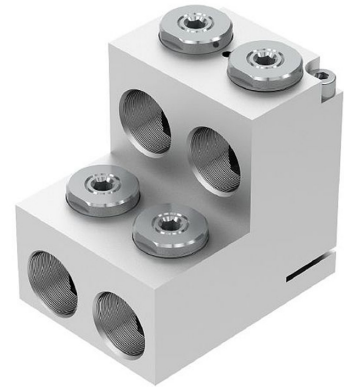

2Direkt XL Trafoklemme 4x185-400mm²/M30x2

Elnr. 2874258

Produktnr.: 331752001

Beskrivelse

"2Direkt" transformortilkoblingsklemme for vertikal og horisontal tilkobling.

Fintrådet leder kan benyttes uten bruk av ekstra hylse. Patenterte skruer hindrer kordeler i å bli kuttet.

Ingen bruk av pressverktøy, kun standard verktøy benyttes.

Tilkoblingsskruer kan benyttes om igjen. Reserveskruer leveres på eget el.-nummer.

Tverrsnittsområder:

16 - 95mm² / 35 - 240 (300 RM) mm² / 185 - 400mm²

For Al- og Cu-ledere.

Leveres som en-, to-, fire- og sekslederklammer.

For transformatorgjennomføringer med boltstørrelse M12, M20, M30, M42, M48 og M55.

Tiltrekkingsmomenter:

2D-S: M16 = 25 +/- 5Nm og M8 = 25Nm

2D: M26 = 55 +/- 5Nm og M8 = 25Nm

2D-XL: M33 = 80 +/- 5Nm og M8 = 25Nm

Materiale:

Klemmekropp: høyverdig Al-legering, fortinnet

Skruer: elforsinket stål

*) Rund Mangetrådet

Spesifikasjon

- **Antall Ledere: 4**
- **Tilkoblingsbolt str.: M30 x 2**
- **Tverrsnitt (mm): 185 - 400**