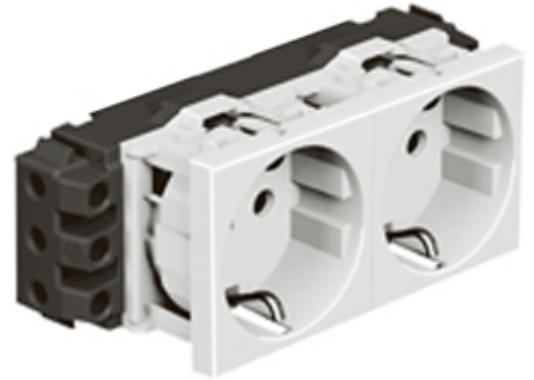

2-veis stikk m/jord, hvit, merket Data

Elnr. 1286191

Produktnr.: 77602D

Beskrivelse

Uttak i 45 mm, som MosaicTM45, har gjort det mulig å redusere kanaldimensjonene betraktelig.

Tidligere var vi avhengige av minimum 80 mm kanalåpning, bokser og kombirammer, og vi benyttet materiell beregnet for veggbokser. Den tid er forbi, og vi har oppnådd smekreere kanaler, raskere montasje, og vesentlig mindre lagerhold.

MosaicTM45 har tilpasninger for samtlige av våre installasjonskanaler.

I Maxcombi og Logix 45 sneppes uttakene direkte inn uten bruk av bokser og kombirammer.

MosaicTM45 produserer materiell med standarder for de fleste land i verden.

Spesifikasjoner

- Farge: Hvit
- Antall moduler à 22,5mm: 4