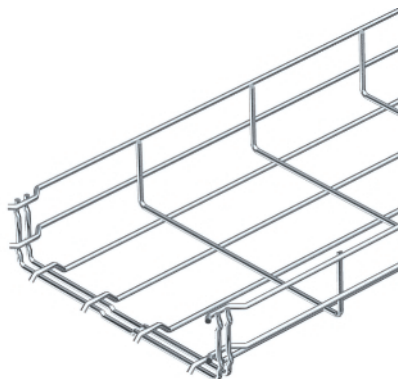

## Mesh cable tray GRM 55

Mesh cable tray with shaped connector of side height 55 mm.

Type	Width mm	Wire Ø mm	Length mm	Weight kg/100 m	Item No.
GRM 55 100 G	100	3,9	3000	72,400	6001442
GRM 55 200 G	200	3,9	3000	100,667	6001446
GRM 55 300 G	300	4,8	3000	194,900	6001448
GRM 55 400 G	400	4,8	3000	236,700	6001450

### Dimensions