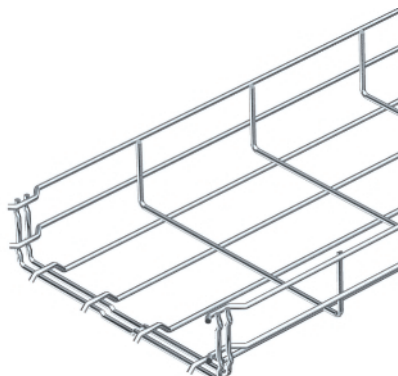

## Mesh cable tray GR-Magic®, electrogalvanised

Mesh cable tray with shaped connector of side height 55 mm.

Type	Width	Wire	Length	Weight kg/100 m	Item No.
	mm	Ø mm	mm		
<b>GRM 55 200 4.8 G</b>	200	4,8	3000	151,000	<b>6001447</b>
<b>GRM 55 300 G</b>	300	4,8	3000	194,900	<b>6001448</b>
<b>GRM 55 400 G</b>	400	4,8	3000	236,700	<b>6001450</b>

### Dimensions