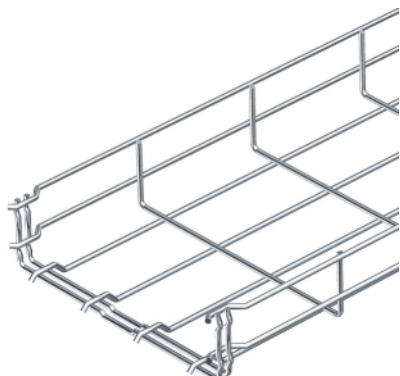

## Mesh cable tray GR-Magic®, electrogalvanised

Mesh cable tray with shaped connector of side height 55 mm.

Type	Width	Wire	Length	Weight kg/100 m	Item No.
	mm	Ø mm	mm		
<b>GRM 55 200 4.8 G</b>	200	4,8	3000	151,000	<b>6001447</b>
<b>GRM 55 300 G</b>	300	4,8	3000	194,900	<b>6001448</b>
<b>GRM 55 400 G</b>	400	4,8	3000	236,700	<b>6001450</b>

### Dimensions