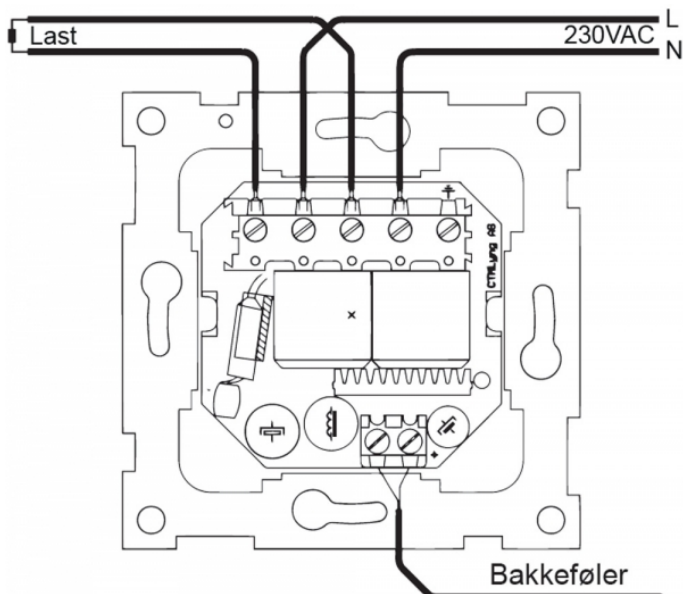

Produkt: SMC1 Snøtermostat
El.nr.: 5450365

Beskrivelse

Effektiv snøsmeltestyring som sørger for at varmekabelen (ikke inkl.) kun er på når det trengs smelting. Bakkeføler registrerer overflatetemperatur på bakken.

Bakkeføler plasseres mellom varmekabelstrengene i det området som sannsynligvis smelter sist.

Styringsenheten har innstillinger for temp. og hysteresis settpunkt, kalibrering av temp. og utkoblingstemperatur.

Teknisk

Mål: Tilpasset RS16

Spenning: 230 VAC +10/-20%

Maks last: 2-polt 2300VA

Inngang: Ekstern føler

Sikkerhet: El.sikring mot overoppheting v/ 75°C

Koblingsskjema

CTM Lyng AS, Verkstedveien 19, 7125 Vanvikan
Tlf: 74 85 55 10 Epost: mail@ctmlyng.no Internett: www.ctmlyng.no
Org.nr.: NO 936 285 244 MVA