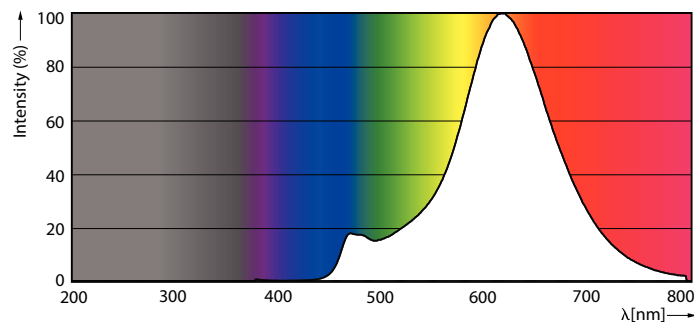

Fotometriske data

LEDbulb 14W E27 820 CL A60