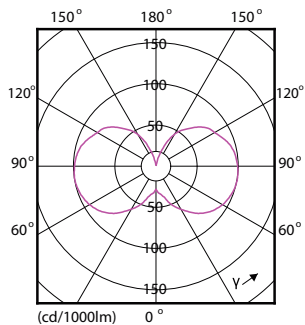

CLA LEDbulb 25W E27 820 CL ST64