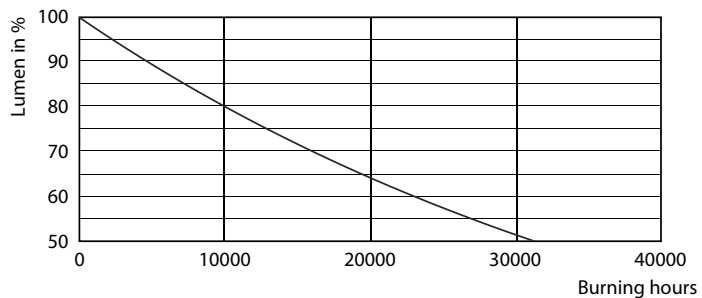

Produktdata

Generell informasjon	
Lyskildefeste	E27 [E27]
I samsvar med EU RoHS	Ja
Nominell levetid (nom.)	15000 h
Av/på-syklus.	20 000 X
Teknisk type	5-25W
Teknisk belysning	
Fargekode	820 [CCT av 2000 K]
Lysstrøm (nom.)	250 lm
Fargebetegnelse	Flame
Korrelert fargetemperatur (nom.)	2000 K
Lyseffekt (merkekapasitet) (nom.)	50,00 lm/W
Fargesamsvar	<6
Fargegjengivelse (nom)	80
Nominell vedlikeholdsfaktor for lyskildelumen ved utgangen av nominell levetid (nom.)	70 %
Drift og elektrisk	
Inngangsfrekvens	50 til 60 Hz
Power (Rated) (Nom)	5 W
lyskildestrøm (nom.)	44 mA

Fotometriske data

LEDbulb 14W E27 820 CL A60

CLA LEDbulb 25W E27 820 CL G93

CLA LEDbulb 25W E27 820 CL ST64

Dekorative LED-pærer

Levetid

LEDbulb 14W E27 820 CL A60

LEDbulb 14W E27 820 CL A60