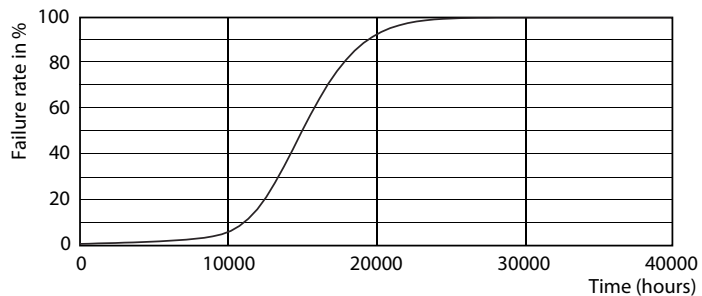

Fotometriske data

LEDbulb 14W E27 820 CL A60

CLA LEDbulb 25W E27 820 CL G93

CLA LEDbulb 25W E27 820 CL ST64

Dekorative LED-pærer

Levetid

LEDbulb 14W E27 820 CL A60

LEDbulb 14W E27 820 CL A60