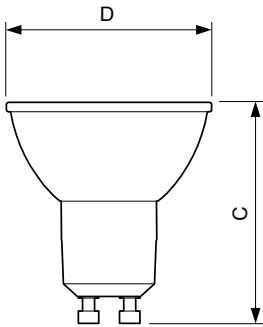

MASTER LEDspot ExpertColor MV

Temperatur

Maksimal temperatur for innfatningen (nom.)	80 °C

Kontroller og dimming

Kan dimmes	Ja

Godkjenning og bruk

Energieffektivitetsmerke (EEL)	A+
Egnet til effektbelysning	Yes
Energiforbruk kWh/1000 t	6 kWh

Produktdata

Fullstendig produktkode	871869670767800

Produktnavn for bestilling

MASTER LED ExpertColor LED
ExpertColor 5.5-50W GU10 927 36D

EAN/UPC – produkt

8718696707678

Bestillingskode

70767800

Lokal bestillingskode

3711190

SAP-teller – antall per pakke

1

Teller – pakker per utvendige boks

10

SAP-materialer

929001347302

Nettovekt (stykk)

0,038 kg

Målskisse

GU10 230V5.5W-50W345lm40D 2700K GU10 Dim

Product

Product	D	C
MASTER LED ExpertColor LED ExpertColor 5.5-50W GU10 927 36D	50 mm	54 mm

Fotometriske data

MASTER LEDspot ExpertColor MV 50W GU10 927 36D