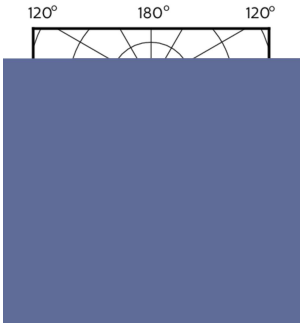

Fotometriske data

General Parameters 41 Photo Lighting 8.11 Page 117

MASTER LEDspot ExpertColor MV 50W GU10 927 36D

MASTER LEDspot ExpertColor MV 50W GU10 927 36D

MASTER LEDspot ExpertColor MV

Fotometriske data