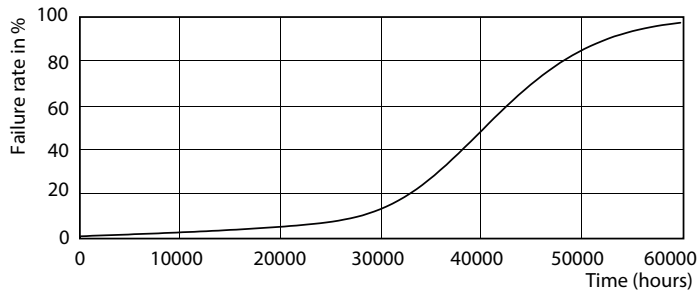

Levetid

MASTER LEDspot ExpertColor MV 35W GU10 25D