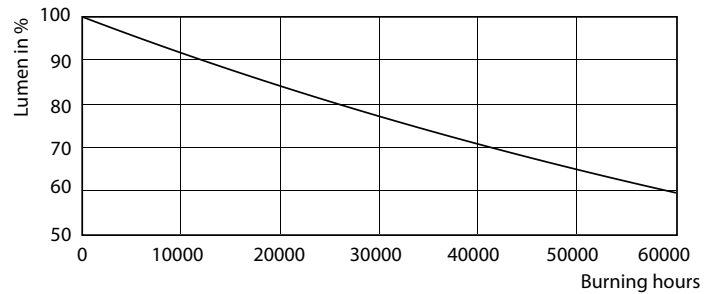

Produktdata

Generell informasjon	
Lyskildefeste	GU10 [GU10]
I samsvar med EU RoHS	Ja
Nominell levetid (nom.)	40000 h
Av/på-syklus.	50 000 X
Teknisk type	3.9-35W
Nominell vedlikeholdsfaktor for lyskildelumen ved utgangen av nominell levetid (nom.)	
Lysytelse i lyskjegle på 90° (merkekapasitet)	265 lm
Drift og elektrisk	
Inngangsfrekvens	50 til 60 Hz
Power (Rated) (Nom)	3,9 W
lyskildestrøm (nom.)	22 mA
Effekten som tilsvare	35 W
Starttid (nom.)	0,5 s
Oppvarmingstid til 60 % lyseffekt (nom.)	0,5 s
Strømfaktor (nom)	0,8
Spenning (nom.)	220-240 V
Temperatur	
Maksimal temperatur for innfatningen (nom.)	80 °C

MASTER LEDspot ExpertColor MV

Fotometriske data

MASTER LEDspot ExpertColor MV 35W GU10 927 36D

Levetid

MASTER LEDspot ExpertColor MV 35W GU10 25D

MASTER LEDspot ExpertColor MV 35W GU10 25D