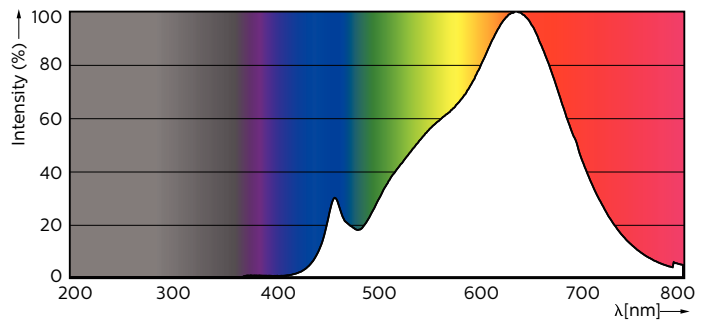

MASTER LEDspot ExpertColor MV

MASTER LED ExpertColor 3.9-35W GU10 927 36D

MASTER LEDspot MV ExpertColor skaper en varm og behagelig atmosfære for hoteller og arrangementslokaler, boliger og restauranter. Det skaper en slik atmosfære med overlegen belysning som har et tilpasset spekter, høy CRI og funksjoner for dyp dimming. Resultatet? En vakker belysningsopplevelse. I tillegg passer det innovative, minimalistiske linsedesignet med nesten alle typer interiør med sitt rene og ryddige utseende. Videre kan du dra nytte av hele ExpertColor-familien, som også inkluderer LEDspot LV- og LEDspot Par-lyskilder.

Produktdata

Generell informasjon	
Lyskildefeste	GU10 [GU10]
I samsvar med EU RoHS	Ja
Nominell levetid (nom.)	40000 h
Av/på-syklus.	50 000 X
Teknisk type	3.9-35W
Nominell vedlikeholdsfaktor for lyskildelumen ved utgangen av nominell levetid (nom.)	
Lysytelse i lyskjegle på 90° (merkekapasitet)	265 lm
Drift og elektrisk	
Inngangsfrekvens	50 til 60 Hz
Power (Rated) (Nom)	3,9 W
lyskildestrøm (nom.)	22 mA
Effekten som tilsvare	35 W
Starttid (nom.)	0,5 s
Oppvarmingstid til 60 % lyseffekt (nom.)	0,5 s
Strømfaktor (nom)	0,8
Spenning (nom.)	220-240 V
Temperatur	
Maksimal temperatur for innfatningen (nom.)	80 °C

Målskisse

GU10 230V4W-35W 235lm 40D 2700K GU10 Dim

Product	D	C
MASTER LED ExpertColor 3.9-35W GU10 927 36D	50 mm	54 mm

Fotometriske data

MASTER LEDspot ExpertColor MV 35W GU10 927 36D

MASTER LEDspot ExpertColor MV 35W GU10 927 36D