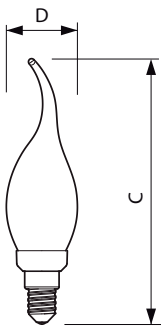

Målskisse

Candle BA35 4.5-40W 470lm 2700K D Clear

| Product | D | C |
|---|-------|--------|
| Classic LEDCandle D 5-40W BA35 E14 827 CL | 35 mm | 129 mm |

Fotometriske data

LEDbulb, Bulb A21 14W, 18W 2200-2700K