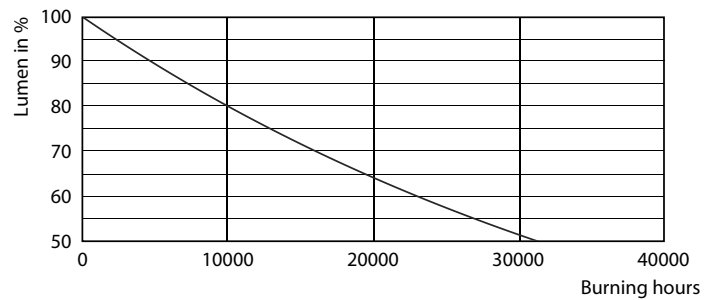

LEDbulb 40W E14 827 CL BA35

LED pærer med klassisk glødetråd og lysskinn

Fotometriske data

LEDbulb 40W E14 827 CL B35

Levetid

LEDbulb 40W E27 827 CL A60 D

LEDbulb 40W E27 827 CL A60 D