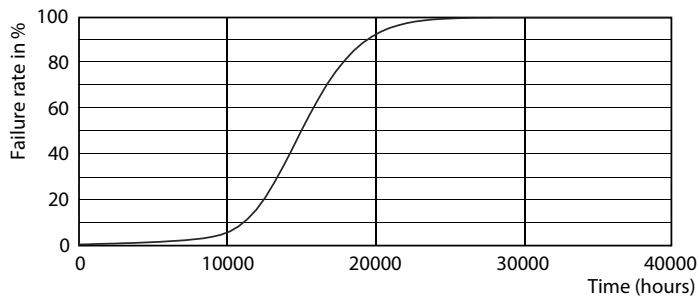

Levetid

LEDbulb 40W E27 827 CL A60 D