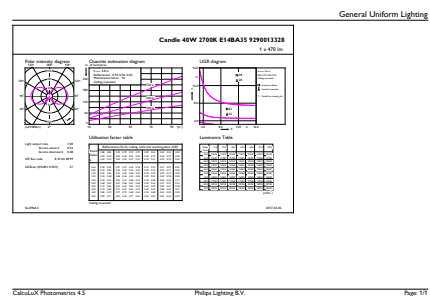

Målskisse

Candle BA35 4.5-40W 470lm 2700K D Clear

| Product | D | C |
|---|-------|--------|
| Classic LEDCandle D 5-40W BA35 E14 827 CL | 35 mm | 129 mm |

Fotometriske data

LEDbulb, Bulb A21 14W, 18W 2200-2700K