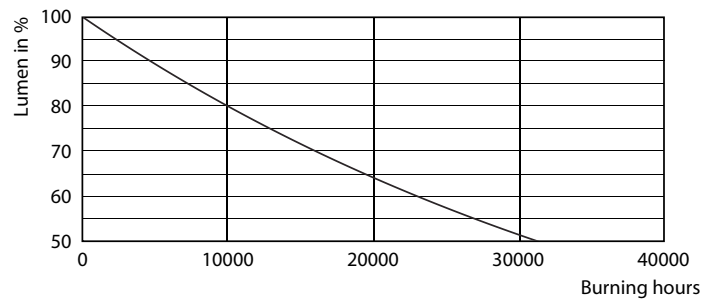

LEDbulb 40W E27 827 CL A60 D