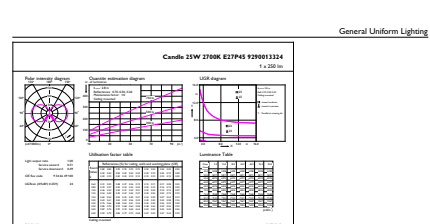

CelaLux Photonics 4.1

Philips Lighting B.V.

Page 17

LEDbulb 25W E27 827 CL P45