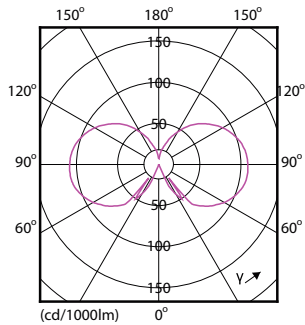

LED pærer med klassisk glødetråd og lysskinn

Fotometriske data

LEDbulb 25W E14 827 CL B35