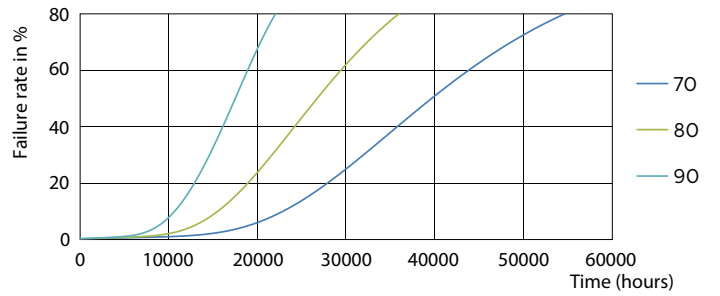

CorePro LED PLC 2P

Levetid

LEDtube PLC 100mm 9W G24D-3 830 950lm