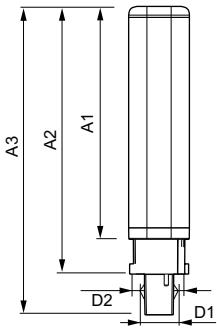

CorePro LED PLC 2P

Energiforbruk kWh/1000 t	11 kWh
Produktdata	
Fullstendig produktkode	871869654123400
Produktnavn for bestilling	CorePro LED PLC 8.5W 830 2P G24d-3
EAN/UPC – produkt	8718696541234

Bestillingskode	54123400
SAP-teller – antall per pakke	1
Teller – pakker per utvendige boks	10
SAP-materialer	929001201202
Nettovekt (stykk)	0,090 kg

Målskisse

LEDtube PLC 8.5W G24d-3/830 2P