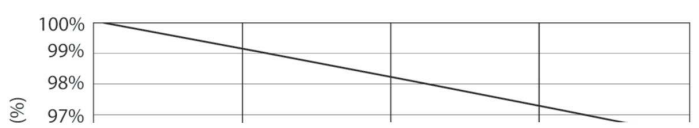

LEDtube PLC 100mm 9W G24D-3 830 950lm

LEDtube PLC 100mm 9W G24D-3 830 950lm