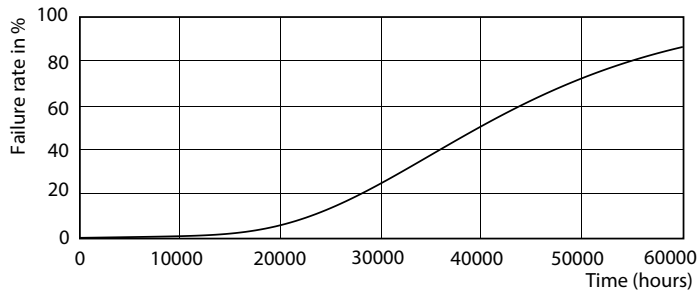

CorePro LED PLC 2P

Levetid

LEDtube PLC 100mm 9W G24D-3 830 950lm