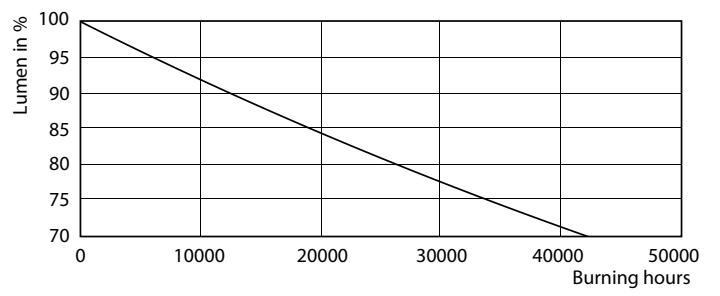

LEDtube PLC 100mm 9W G24D-3 830 950lm

LEDtube PLC 100mm 9W G24D-3 830 950lm

LEDtube PLC 100mm 9W G24D-3 830 950lm