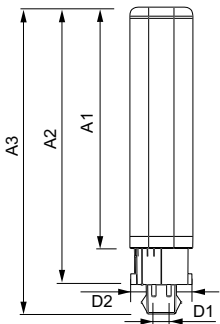

CorePro LED PLC 4P

Energiforbruk kWh/1000 t	12 kWh
Produktdata	
Fullstendig produktkode	871869654115900
Produktnavn for bestilling	CorePro LED PLC 9W 830 4P G24q-3
EAN/UPC – produkt	8718696541159
Bestillingskode	54115900

Teller – antall per pakke	1
Teller – pakker per utvendige boks	10
Materialenr. (12NC)	929001200802
Nettovekt (stykk)	0,088 kg

Målskisse

LEDtube PLC 9W G24q-3/830 4P