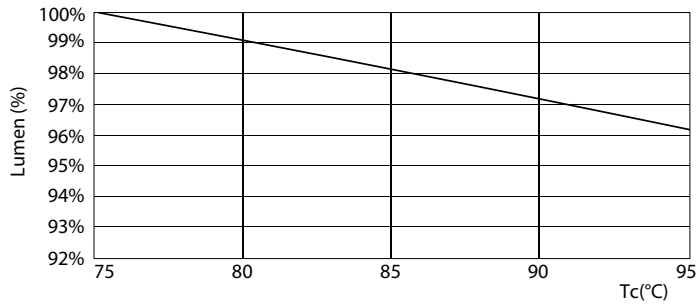

LEDtube PLC 100mm 9W G24Q-3 830 950lm

LEDtube PLC 100mm 9W G24Q-3 830 950lm