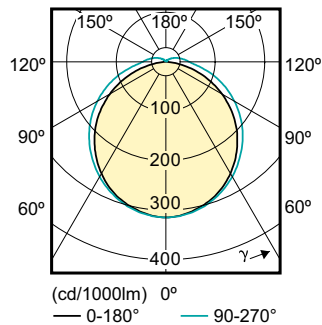

CorePro LED PLC 4P

Energiforbruk kWh/1000 t	12 kWh
Produktdata	
Fullstendig produktkode	871869654115900
Produktnavn for bestilling	CorePro LED PLC 9W 830 4P G24q-3
EAN/UPC – produkt	8718696541159
Bestillingskode	54115900

Teller – antall per pakke	1
Teller – pakker per utvendige boks	10
Materialenr. (12NC)	929001200802
Nettovekt (stykk)	0,088 kg

Målskisse

Product	D1	D2	A1	A2	A3
CorePro LED PLC 9W 830 4P G24q-3	24,3 mm	28,4 mm	128,8 mm	148 mm	163,6 mm

Fotometriske data