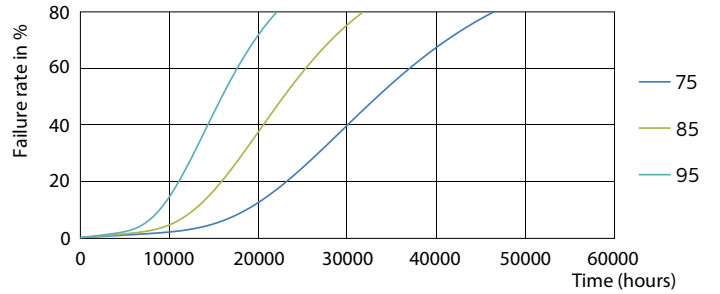

CorePro LED PLC 4P

Levetid

LEDtube PLC 100mm 9W G24Q-3 830 950lm