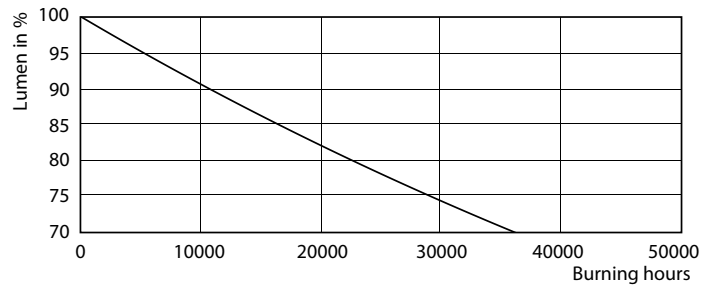

CorePro LED PLC 4P

Levetid