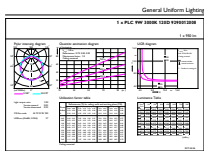

Fotometriske data