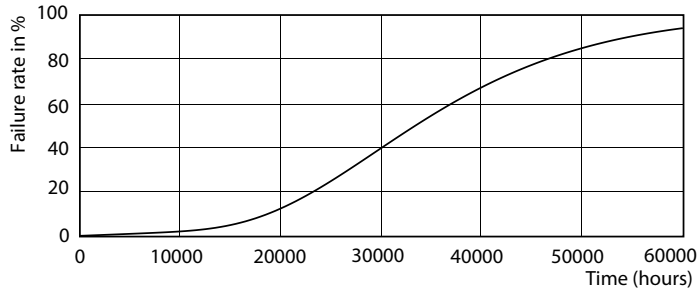

CorePro LED PLC 4P

Levetid

LEDtube PLC 100mm 9W G24Q-3 830 950lm