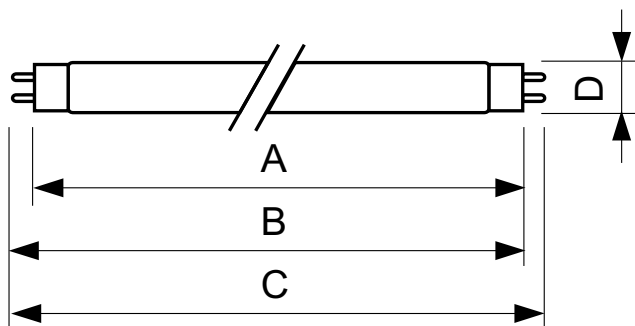

### Produktdata

Generell informasjon	
Lyskilde feste	G13 [ Medium Bi-Pin Fluorescent]
Levetid til 10 % lystap (nom.)	12000 h
Levetid til 50 % lystap (nom.)	15000 h
Teknisk belysning	
Fargekode	180
Lysstrøm (nom.)	960 lm
Lysstrøm (merkekapasitet) (nominell)	960 lm
Fargebetegnelse	Blå (B)
Nominell vedlikeholdsfaktor for lampelumen, 2 000 t	85 %
Drift og elektrisk	
Power (Rated) (Nom)	36,0 W
lyskildestrøm (nom.)	0,440 A
Spenning (nom.)	103 V

### Målskisse

TL-D 36W/180 Blue

Product	D (max)	A (max)	B (max)	B (min)	C (max)
TL-D Colored 36W Blue 1SL/25	28,0 mm	1199,4 mm	1206,5 mm	1204,1 mm	1213,6 mm