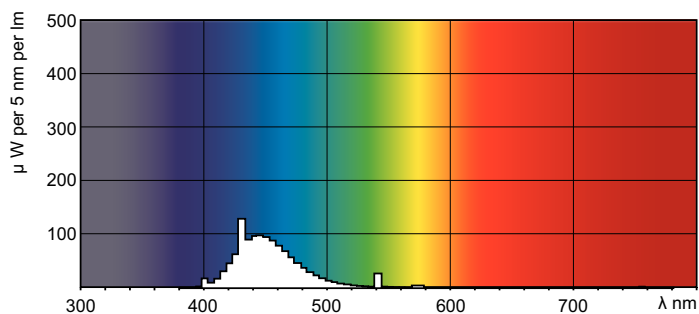

LDPB_TL-DCOL_180-Spectral power distribution B/W

Fargekode /180 TL-D