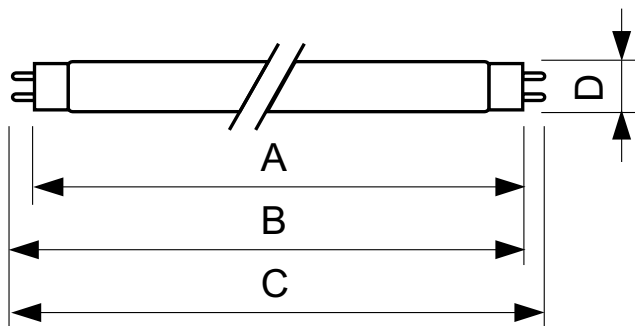

TL-D Colored

Bestillingskode	64300140
Lokal bestillingskode	3831242
SAP-teller – antall per pakke	1
SAP-teller – pakker per utvendige	25

SAP-materialer	928048501705
SAP-nettvekt (stykk)	135.000 g

Målskisse

TL-D 36W/170 Green