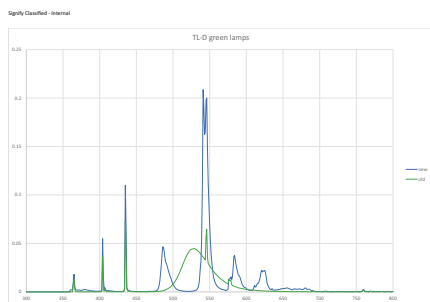

Fotometriske data

TL-DCOL 170