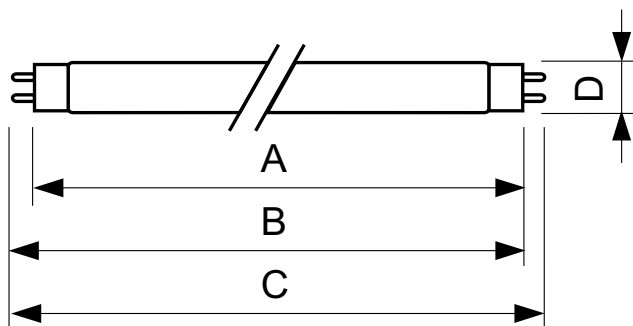

TL-D Colored

Teller – antall per pakke	1
Teller – pakker per utvendige boks	25
Materialenr. (12NC)	928048501605

Nettovekt (stykk)	135,000 g

Målskisse

TL-D 36W/160 Yellow