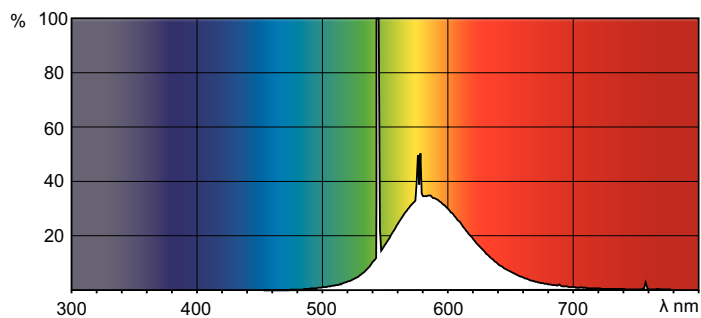

Fotometriske data

LDPB_TL-DCOL_160-Spectral power distribution B/W

Fargekode /160 TL-D