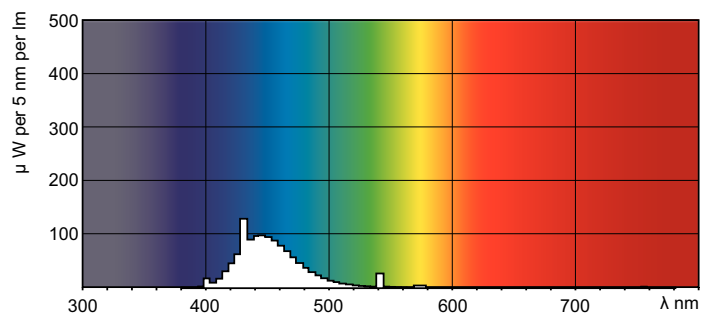

TL-D Colored

SAP-teller – antall per pakke	1
Teller – pakker per utvendige boks	25
SAP-materialer	928048001805

Nettvekt (stykk)	71,000 g
------------------	----------

Målskisse

TL-D 18W/180 Blue

Product	D (max)	A (max)	B (max)	B (min)	C (max)
TL-D Colored 18W Blue 1SL/25	28,0 mm	589,8 mm	596,9 mm	594,5 mm	604,0 mm

Fotometriske data

LDPB_TL-DCOL_180-Spectral power distribution B/W

Fargekode /180 TL-D