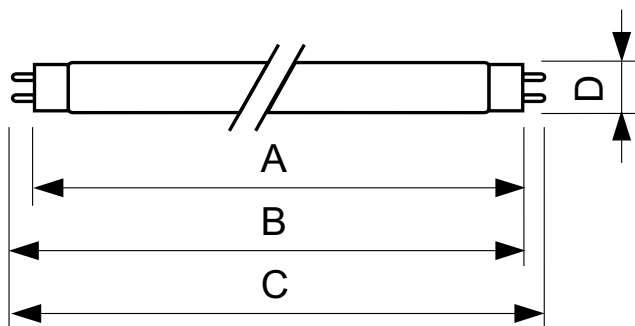

Produktdata

Generell informasjon	
Lyskilde feste	G13 [Medium Bi-Pin Fluorescent]
Levetid til 10 % lystap (nom.)	12000 h
Levetid til 50 % lystap (nom.)	15000 h
Teknisk belysning	
Fargekode	180
Lysstrøm (nom.)	400 lm
Lysstrøm (merkekapasitet) (nominell)	400 lm
Fargebetegnelse	Blå (B)
Nominell vedlikeholdsfaktor for lampelumen, 2 000 t	85 %
Drift og elektrisk	
Power (Rated) (Nom)	18,0 W
lyskildestrøm (nom.)	0,360 A
Spenning (nom.)	59 V

Temperatur	
Prosjekteringstemperatur (nom.)	25 °C
Kontroller og dimming	
Kan dimmes	Ja
Godkjenning og bruk	
Energieffektivitetsmerke (EEL)	C
Lavt kvikksølv (Hg)-innhold (nom.)	13,0 mg
Energiforbruk kWh/1000 t	23 kWh
Produktdata	
Fullstendig produktkode	871150072690240
Produktnavn for bestilling	TL-D Colored 18W Blue 1SL/25
EAN/UPC – produkt	8711500726902
Bestillingskode	72690240
Lokal bestillingskode	3831227

TL-D Colored

SAP-teller – antall per pakke	1
Teller – pakker per utvendige boks	25
SAP-materialer	928048001805

Nettvekt (stykk)	71,000 g
------------------	----------

Målskisse

TL-D 18W/180 Blue

Product	D (max)	A (max)	B (max)	B (min)	C (max)
TL-D Colored 18W Blue 1SL/25	28,0 mm	589,8 mm	596,9 mm	594,5 mm	604,0 mm