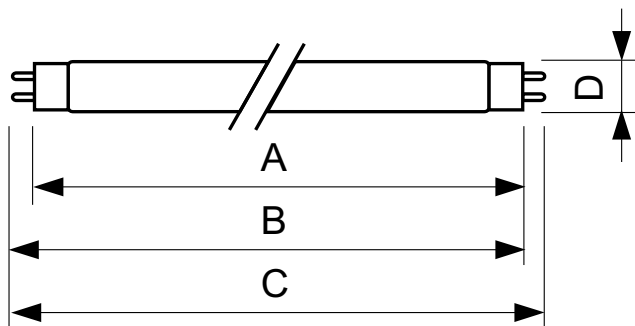

TL-D Colored

Bestillingskode	64298140
Lokal bestillingskode	3831225
SAP-teller – antall per pakke	1
Teller – pakker per utvendige boks	25

SAP-materialer	928048001705
Nettovekt (stykk)	71,000 g

Målskisse

TL-D 18W/170 Green