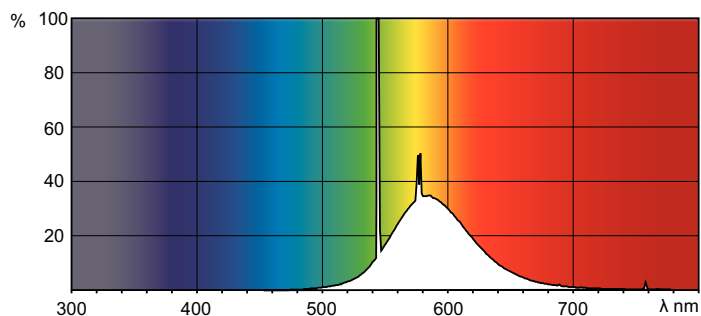

### Målskisse

TL-D 18W/160 Yellow

Product	D (max)	A (max)	B (max)	B (min)	C (max)
TL-D Colored 18W Yellow 1SL/25	28,0 mm	589,8 mm	596,9 mm	594,5 mm	604,0 mm

### Fotometriske data

LDPB\_TL-DCOL\_160-Spectral power distribution B/W

Fargekode /160 TL-D