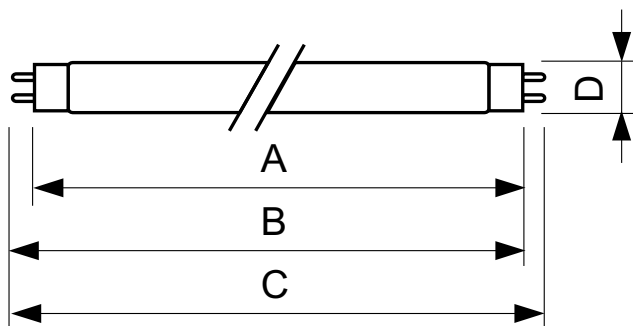

### Produktdata

Generell informasjon	
Lyskilde feste	G13 [ Medium Bi-Pin Fluorescent]
Levetid til 10 % lystap (nom.)	12000 h
Levetid til 50 % lystap (nom.)	15000 h
Teknisk belysning	
Fargekode	160
Lysstrøm (nom.)	700 lm
Lysstrøm (merkekapasitet) (nominell)	700 lm
Fargebetegnelse	Yellow
Nominell vedlikeholdsfaktor for lampelumen, 2 000 t	85 %
Drift og elektrisk	
Power (Rated) (Nom)	18,0 W
lyskildestrøm (nom.)	0,360 A
Spenning (nom.)	59 V

### Målskisse

TL-D 18W/160 Yellow

Product	D (max)	A (max)	B (max)	B (min)	C (max)
TL-D Colored 18W Yellow 1SL/25	28,0 mm	589,8 mm	596,9 mm	594,5 mm	604,0 mm