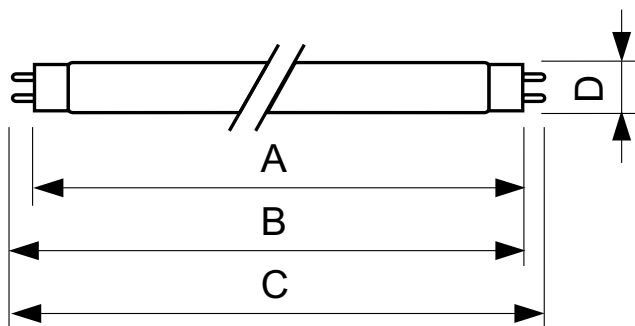

### Produktdata

Generell informasjon	
Lyskilde feste	G13 [ Medium Bi-Pin Fluorescent]
Levetid til 10 % lystap (nom.)	12000 h
Levetid til 50 % lystap (nom.)	15000 h
Teknisk belysning	
Fargekode	150
Lysstrøm (nom.)	25 lm
Lysstrøm (merkekapasitet) (nominell)	25 lm
Fargebetegnelse	Rød (HO)
Nominell vedlikeholdsfaktor for lampelumen, 2 000 t	95 %
Drift og elektrisk	
Power (Rated) (Nom)	18,0 W
lyskildestrøm (nom.)	0,360 A
Spenning (nom.)	59 V

### Målskisse

TL-D 18W/150 Red

Product	D (max)	A (max)	B (max)	B (min)	C (max)
TL-D Colored 18W Red 1SL/25	28,0 mm	589,8 mm	596,9 mm	594,5 mm	604,0 mm