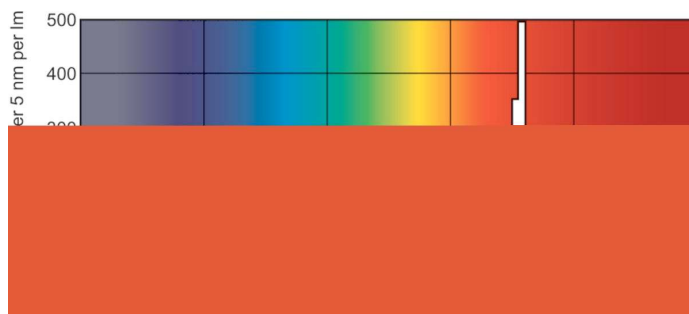

### Målskisse

TL-D 18W/150 Red

Product	D (max)	A (max)	B (max)	B (min)	C (max)
TL-D Colored 18W Red 1SL/25	28,0 mm	589,8 mm	596,9 mm	594,5 mm	604,0 mm

### Fotometriske data

LDPB\_TL-DCOL\_150-Spectral power distribution B/W

Fargekode /150 TL-D