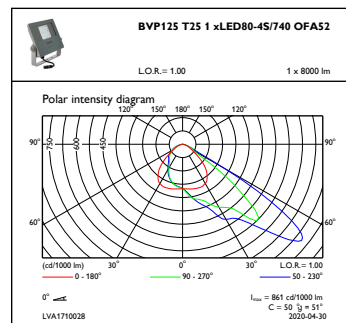

Kontroller og dimming

Kan dimmes	No
------------	----

Mekanisk og innfatning

Innfatningsmateriale	Aluminium
Reflektormateriale	-
Optikkmateriale	Polycarbonate
Optisk deksel-/linsemateriale	Glass
Festemateriale	Aluminium
Monteringsenhet	MBW [veggfeste]
Optisk deksel-/linseform	Flat
Optisk deksel-/linsefinish	Klar
Total lengde	340,5 mm
Total bredde	265 mm
Total høyde	67,4 mm
Effektivt projisert	0,09 m ²
Farge	grå
Mål (høyde x bredde x høyde)	67 x 265 x 341 mm (2.7 x 10.4 x 13.4 in)

CoreLine Tempo medium

Målskisse

CoreLine Tempo BVP110/120/125/130/140

Fotometriske data

OFCS1_BVP125T251xLED80-4S740OFA52

OFPC1_BVP125T251xLED80-4S740OFA52