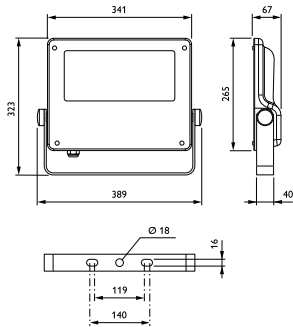

CoreLine Tempo medium

Målskisse

CoreLine Tempo BVP110/120/125/130/140