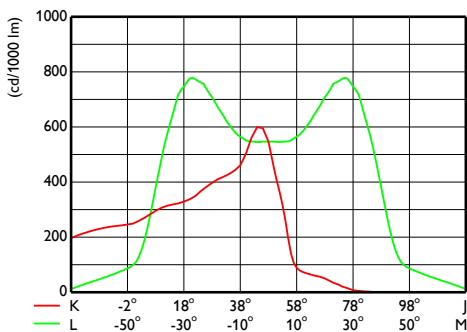

CoreLine Tempo medium

Målskisse

CoreLine Tempo BVP110/120/125/130/140

Fotometriske data

OFCS1_BVP125T251xLED80-4S740OFA52

OFPC1_BVP125T251xLED80-4S740OFA52