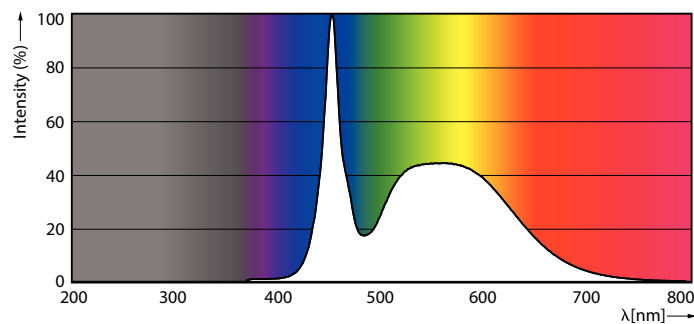

Fotometriske data

LEDtube MAS EU 36W G5 5600lm 865-POC

LEDtube MAS EU 36W G5 5600lm 865-GUL