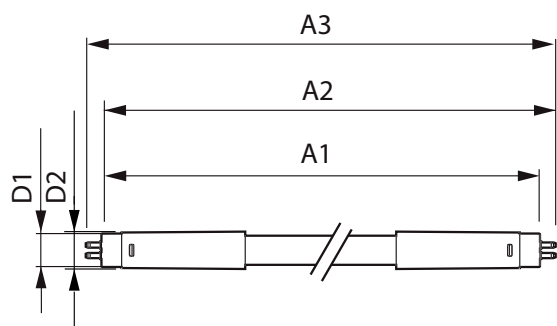

MASTER LEDtube InstantFit HF T5

Maksimal temperatur for innfatningen (nom.)	75 °C

Kontroller og dimming

Kan dimmes	Ja - kontroller forkoblingskompatibilitet

Mekanisk og innfatning

Lyspæreoverflate	Matt
Lyspæremateriale	Glass
Produktlengde	1500 mm
Lyspæreform	Rør, dobbel ende

Godkjenning og bruk

Energieffektivitet, klasse	D
Energisparingsprodukt	Yes
Godkjenningsmerker	RoHS compliance TUV CE merke KEMA Keur certificate

Energiforbruk kWh/1000 t	36 kWh
EPREL-registreringsnummeret er:	989224

Produktdata

Fullstendig produktkode	871951441909400
Produktnavn for bestilling	Master LEDtube HF 1500mm UO 36W 865 T5
EAN/UPC – produkt	8719514419094
Bestillingskode	41909400
SAP-teller – antall per pakke	1
SAP-teller – pakker per utvendige	10
SAP-materialer	929003154102
Nettovekt (stykk)	0,170 kg

Målskisse

Master LEDtube HF 1500mm UO 36W 865 T5

Product	D1	D2	A1	A2	A3
Master LEDtube HF 1500mm UO 36W 865 T5	15,5 mm	19 mm	1449 mm	1456 mm	1463 mm