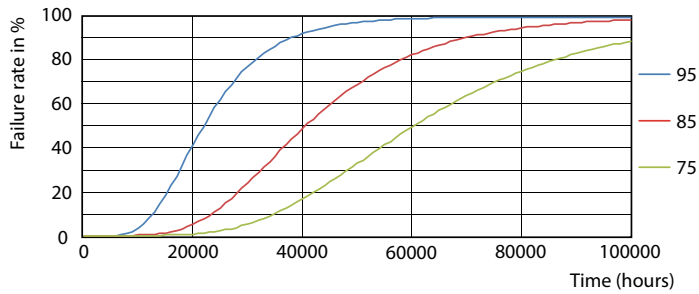

MASTER LEDtube InstantFit HF T5

Fotometriske data

Levetid

LEDtube_60K