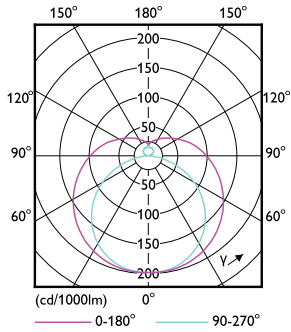

MASTER LEDtube InstantFit HF T5

Fotometriske data

LEDtube MAS EU 36W G5 5200lm-LDD