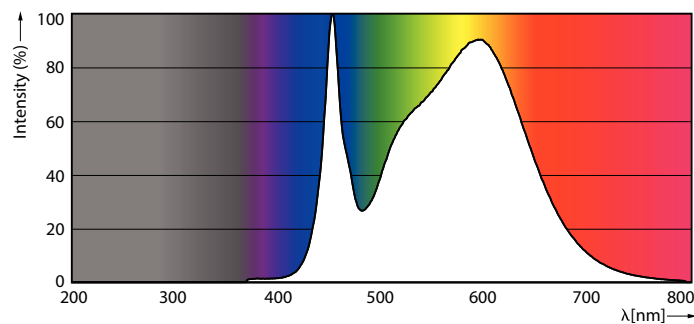

Fotometriske data

LEDtube MAS EU 36W G5 5600lm 840-POC

LEDtube MAS EU 36W G5 5600lm 840-GUL