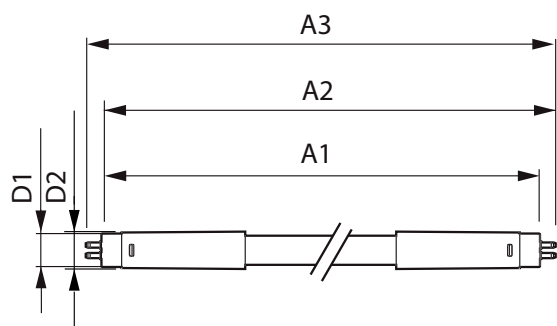

MASTER LEDtube InstantFit HF T5

Maksimal temperatur for innfatningen (nom.)	75 °C

Kontroller og dimming

Kan dimmes	Ja - kontroller forkoblingskompatibilitet

Mekanisk og innfatning

Lyspæreoverflate	Matt
Lyspæremateriale	Glass
Produktlengde	1500 mm
Lyspæreform	Rør, dobbel ende

Godkjenning og bruk

Energieffektivitet, klasse	D
Energisparingsprodukt	Yes
Godkjenningsmerker	RoHS compliance TUV CE merke KEMA Keur certificate

Energiforbruk kWh/1000 t	36 kWh
EPREL-registreringsnummeret er:	989223

Produktdata

Fullstendig produktkode	871951441907000
Produktnavn for bestilling	Master LEDtube HF 1500mm UO 36W 840 T5
EAN/UPC – produkt	8719514419070
Bestillingskode	41907000
SAP-teller – antall per pakke	1
SAP-teller – pakker per utvendige	10
SAP-materialer	929003154002
Nettovekt (stykk)	0,170 kg

Målskisse

Master LEDtube HF 1500mm UO 36W 840 T5

Product	D1	D2	A1	A2	A3
Master LEDtube HF 1500mm UO 36W 840 T5	15,5 mm	19 mm	1449 mm	1456 mm	1463 mm